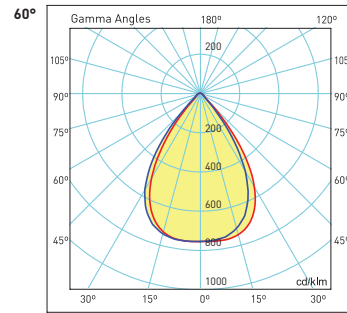

Light Distribution Curve
Işık Şiddeti Dağılım Eğrisi

Visit our website for latest product informations and documents.
Güncel ürün bilgi ve belgeleri için web sitemizi ziyaret ediniz.