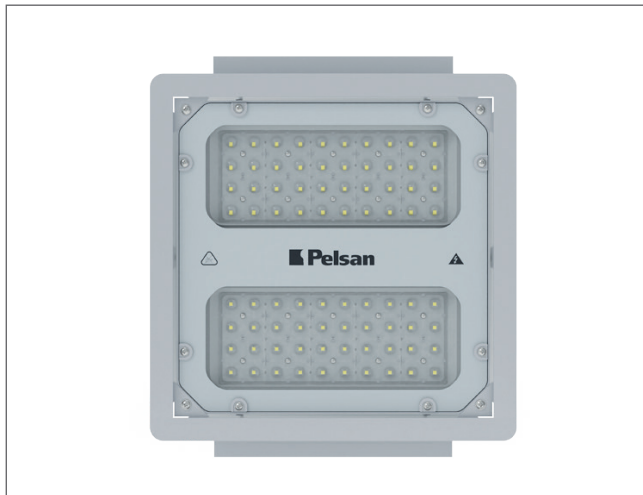

Ex-Proof Canopy Ex-Proof Kanopi

Piroliz G2

Gas explosion proof: ZONE 1
Dust explosion proof: ZONE21
II 2G Ex eb mb IIC T4....T6 Gb
II 2D Ex tb IIIC (T85...120°C) D
Complies with 2014/34/EU ATEX Directive

Gaz patlama koruması: ZONE 1
Toz patlama koruması: ZONE21
II 2G Ex eb mb IIC T4....T6 Gb
II 2D Ex tb IIIC (T85...120°C) D
2014/34/EU ATEX direktifine uygun

Mechanical Specifications Mekanik Özellikler

Body	Gövde	Aluminium	Alüminyum
IP Rating	IP Sınıfı	IP66	
IK Rating Body	IK Gövde Sınıfı	IK08	
Fire Protection	Alev Koruması	650°C	
Cable Gland	Kablo Rakor	PG11	
Cable	Kablo	3x1,5mm ²	
RAL Code	Ral Kodu	9016	
Mounting Type	Montaj Tipi	Recessed Mounted	Sıva Altı

Optical Specifications Optik Özellikler

Light Source	Işık Kaynağı	Power LED	
Reflector	Reflektör	PC	
Lens	Lens	PMMA	
Diffuser	Difüzör	Tempered Glass	Temperli Cam
CRI		>70	
Colour Temperature	Renk Sıcaklığı	3000K / 4000K / 6500K	
Photobiological Risk Group	Fotobiyolojik Risk Grubu	RG1	
Beam Angle	Işık Açısı	30° / 60° / 90°	