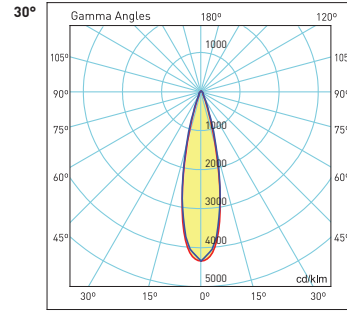

Light Distribution Curve
Işık Şiddeti Dağılım Eğrisi

Visit our website for latest product informations and documents.
Güncel ürün bilgi ve belgeleri için web sitemizi ziyaret ediniz.