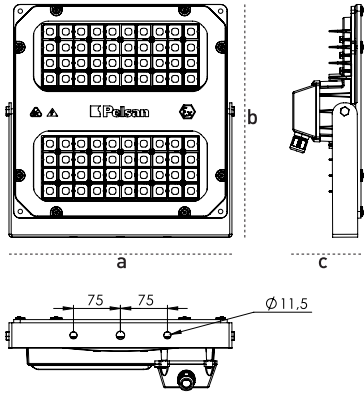

Technical Drawing
Teknik Çizim