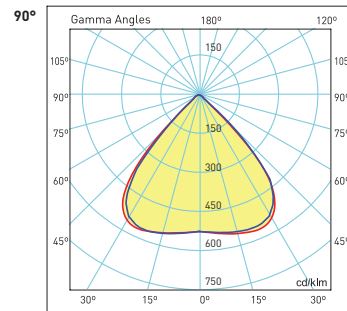

Light Distribution Curve
Işık Şiddeti Dağılım Eğrisi

Visit our website for latest product informations and documents.
Güncel ürün bilgi ve belgeleri için web sitemizi ziyaret ediniz.