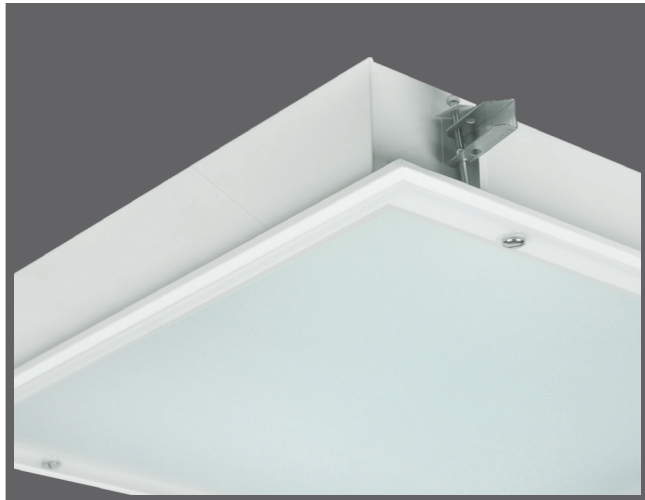

Recessed Mounted Office Luminaires Sıva Altı Ofis Armatürleri

IP65 Sterile
IP65 Steril

Dust and waterproof, IP65

Tempered glass

Suitable for damp and dusty application

Fields of applicaiton:

Hospital, Food facilities, Sterile environments

30x30, 30x60, 30x120 ürün opsiyonları

Toz ve su geçirmez, IP65

Temperli cam

Nemli ve tozlu ortamlarda kullanıma uygun

Kullanım alanları: Hastane, Gıda tesisleri, Steril ortamlar

Dimension options: 30x30, 30x60, 30x120