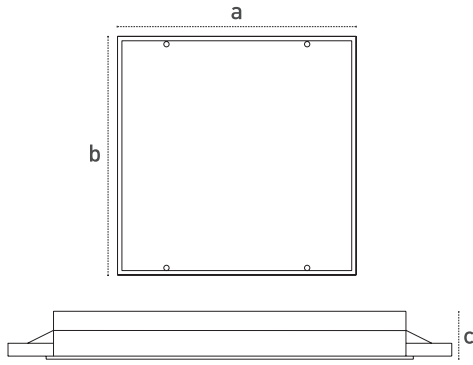

Technical Drawing
Teknik Çizim