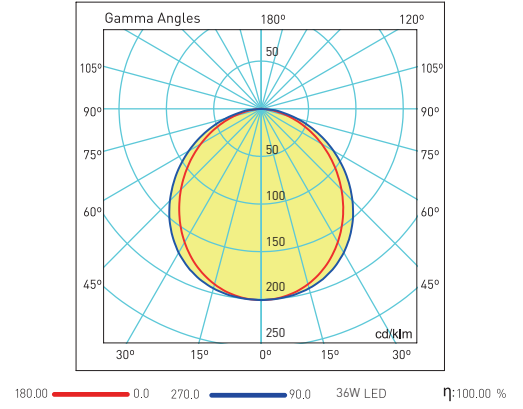

Light Distribution Curve
Işık Şiddeti Dağılım Eğrisi

Visit our website for latest product informations and documents.
Güncel ürün bilgi ve belgeleri için web sitemizi ziyaret ediniz.