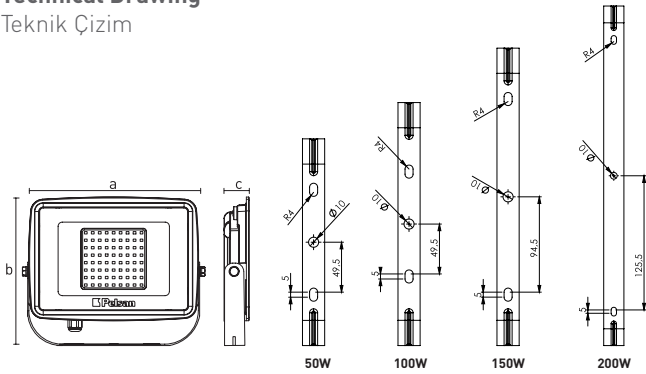

Technical Drawing Teknik Çizim