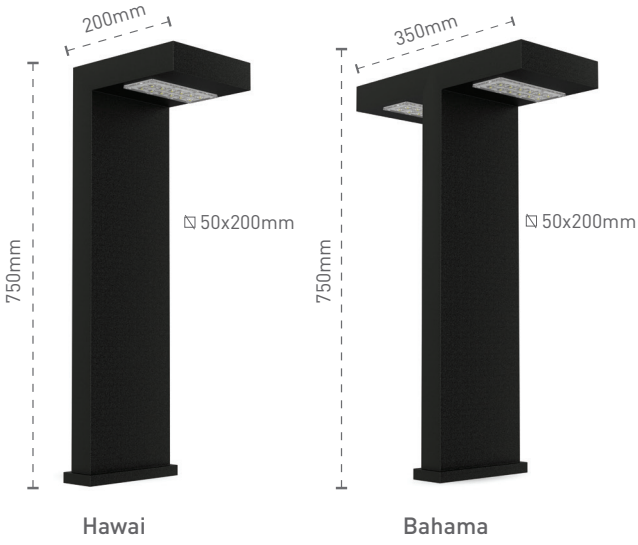

Garden Luminaires Çimen Armatürleri

Hawai / Bahama / Capri / Phuket

Mechanical Specifications

Mechanical Specifications	Mekanik Özellikler
Body Gövde	Aluminium Alüminyum
IP Rating IP Sınıfı	IP65
IK Rating Body IK Gövde Sınıfı	IK08
Fire Protection Alev Koruması	650°C
Cable Gland Kablo Rakor	-
Cable Kablo	-
RAL Code Ral Kodu	9005 / 9006 / 7043
Mounting Type Montaj Tipi	Ground Zemin

Code No Ürün Kodu	Type Tip	Power Güç (W)	Luminous Flux Işık Akısı (lm)	Colour Temp. Renk Sıcaklığı (K)	Efficacy Etkinlik Faktörü (lm/W)	Dimensions Boyutlar (mm) axbxc	Pcs / Pack Koli Adedi	Package Weight Koli Ağırlığı (kg)
108874	Hawai	20	2440	4000	122	750x200x200x50	1	5,2
108875	Bahama	40	4880	4000	122	750x350x200x50	1	5,6
108876	Capri	20	2440	4000	122	750x140x200x50	1	5,2
108877	Phuket	40	4600	4000	115	750x320x200x50	1	5,6