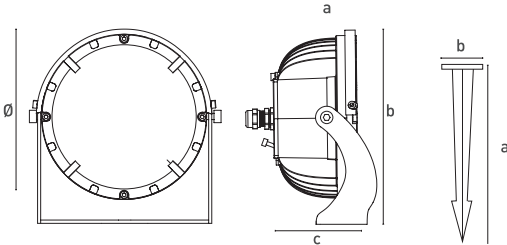

Grass Luminaires
Çimen Armatürleri
Santa

Technical Drawing
Teknik Çizim

Mechanical Specifications
Mekanik Özellikler

Body Gövde	Aluminium Alüminyum
IP Rating IP Sınıfı	IP65
IK Rating Body IK Gövde Sınıfı	IK08
Fire Protection Alev Koruması	-
Cable Gland Kablo Rakor	-
Cable Kablo	2x1,5mm ²
RAL Code Ral Kodu	9005 / 9006 / 7016
Mounting Type Montaj Tipi	Ground Zemin

Optical Specifications
Optik Özellikler

Light Source Işık Kaynağı	High Power LED
Reflector Reflektör	-
Lens Lens	-
Diffuser Difüzör	Tempered Glass Temperli Cam
CRI	>70
Colour Temperature Renk Sıcaklığı	3000K / 4000K / 6500K
Photobiological Risk Group Fotobiyolojik Risk Grubu	RG1
Beam Angle Işık Açısı	30°/60°/90°/Symmetric Simetrik

Code No Ürün Kodu	Power Güç (W)	Luminous Flux Işık Akısı (lm)	Colour Temp. Renk Sıcaklığı (K)	Efficacy Etkinlik Faktörü (lm/W)	Dimensions Boyutlar (mm) axbxc	Pcs / Pack Koli Adedi	Package Weight Koli Ağırlığı (kg)
206822	15	1950	4000	130	185x160x80	1	1,6
206825	20	2600	4000	130	185x160x80	1	1,6
206828	30	3900	4000	130	185x160x80	1	1,6
206773	37	4810	4000	130	185x160x80	1	1,6