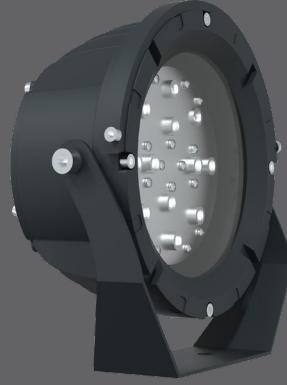

Grass Luminaires
Çimen Armatürleri
Santa

Technical Drawing
Teknik Çizim

Mechanical Specifications
Mekanik Özellikler

Body Gövde	Aluminium Alüminyum
IP Rating IP Sınıfı	IP65
IK Rating Body IK Gövde Sınıfı	IK08
Fire Protection Alev Koruması	-
Cable Gland Kablo Rakor	-
Cable Kablo	2x1,5mm ²
RAL Code Ral Kodu	9005 / 9006 / 7016
Mounting Type Montaj Tipi	Ground Zemin

Optical Specifications
Optik Özellikler

Light Source Işık Kaynağı	High Power LED
Reflector Reflektör	-
Lens Lens	-
Diffuser Difüzör	Tempered Glass Temperli Cam
CRI	>70
Colour Temperature Renk Sıcaklığı	3000K / 4000K / 6500K
Photobiological Risk Group Fotobiyolojik Risk Grubu	RG1
Beam Angle Işık Açısı	30°/60°/90°/Symmetric Simetrik

Code No Ürün Kodu	Power Güç (W)	Luminous Flux Işık Akısı (lm)	Colour Temp. Renk Sıcaklığı (K)	Efficacy Etkinlik Faktörü (lm/W)	Dimensions Boyutlar (mm) axbxc	Pcs / Pack Koli Adedi	Package Weight Koli Ağırlığı (kg)
206822	15	1950	4000	130	185x160x80	1	1,6
206825	20	2600	4000	130	185x160x80	1	1,6
206828	30	3900	4000	130	185x160x80	1	1,6
206773	37	4810	4000	130	185x160x80	1	1,6