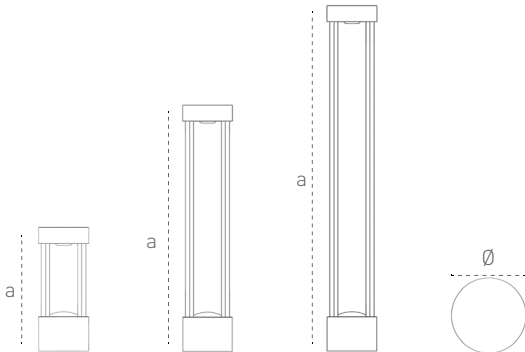

Garden Luminaires  
Çimen Armatürleri  
Belise

Technical Drawing

Teknik Çizim

 Mechanical Specifications  
Mekanik Özellikler

Body	Gövde	Aluminium	Alüminyum
IP Rating	IP Sınıfı	IP54	
IK Rating	Body IK Gövde Sınıfı	IK08	
Fire Protection	Alev Koruması	-	
Cable Gland	Kablo Rakor	-	
Cable	Kablo	-	
RAL Code	Ral Kodu	7016	
Mounting Type	Montaj Tipi	Ground	Zemin

Code No Ürün Kodu	Power Güç (W)	Luminous Flux Işık Akısı (lm)	Colour Temp. Renk Sıcaklığı (K)	Efficacy Etkinlik Faktörü (lm/W)	Dimensions Boyutlar (mm) axØ	Pcs / Pack Koli Adedi	Package Vol. Koli Hacmi (m³)	Package Weight Koli Ağırlığı (kg)
208529	6	420	3000	70	250x100	1	-	-
208530	6	420	3000	70	500x100	1	-	-
208531	6	420	3000	70	700x100	1	-	-