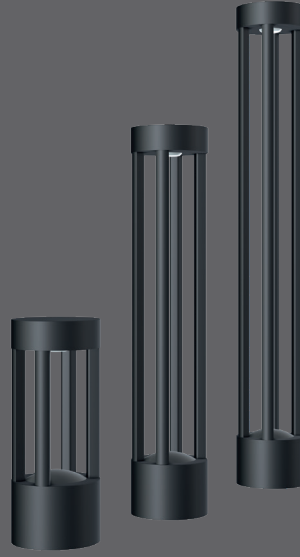

Garden Luminaires  
Çimen Armatürleri  
Belise

Technical Drawing

Teknik Çizim

 Mechanical Specifications  
Mekanik Özellikler

Body	Gövde	Aluminium	Alüminyum
IP Rating	IP Sınıfı	IP54	
IK Rating	Body IK Gövde Sınıfı	IK08	
Fire Protection	Alev Koruması	-	
Cable Gland	Kablo Rakor	-	
Cable	Kablo	-	
RAL Code	Ral Kodu	7016	
Mounting Type	Montaj Tipi	Ground	Zemin

 Optical Specifications  
Optik Özellikler

Light Source	Işık Kaynağı	Mid Power LED
Reflector	Reflektör	-
Lens	Lens	-
Diffuser	Difüzör	PMMA
CRI		>80
Colour Temperature	Renk Sıcaklığı	3000K / 4000K / 6500K
Photobiological Risk Group	Fotobiyolojik Risk Grubu	RG1
Beam Angle	Işık Açısı	-

Code No Ürün Kodu	Power Güç (W)	Luminous Flux Işık Akısı (lm)	Colour Temp. Renk Sıcaklığı (K)	Efficacy Etkinlik Faktörü (lm/W)	Dimensions Boyutlar (mm) axØ	Pcs / Pack Koli Adedi	Package Vol. Koli Hacmi (m³)	Package Weight Koli Ağırlığı (kg)
208529	6	420	3000	70	250x100	1	-	-
208530	6	420	3000	70	500x100	1	-	-
208531	6	420	3000	70	700x100	1	-	-