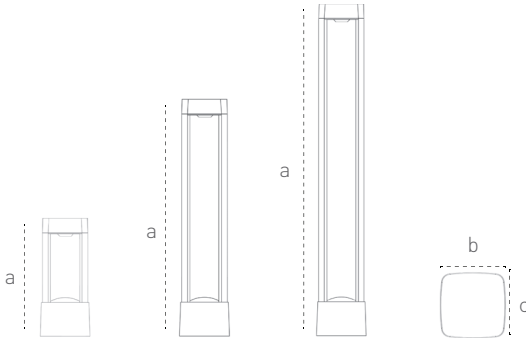

Garden Luminaires Çimen Armatürleri Alberi

Technical Drawing

Teknik Çizim

Mechanical Specifications Mekanik Özellikler

Body	Gövde	Aluminium	Alüminyum
IP Rating	IP Sınıfı	IP54	
IK Rating	Body IK Gövde Sınıfı	IK08	
Fire Protection	Alev Koruması	-	
Cable Gland	Kablo Rakor	-	
Cable	Kablo	-	
RAL Code	Ral Kodu	7016	
Mounting Type	Montaj Tipi	Ground	Zemin

Code No Ürün Kodu	Power Güç (W)	Luminous Flux Işık Akısı (lm)	Colour Temp. Renk Sıcaklığı (K)	Efficacy Etkinlik Faktörü (lm/W)	Dimensions Boyutlar (mm) axbxc	Pcs / Pack Koli Adedi	Package Vol. Koli Hacmi (m³)	Package Weight Koli Ağırlığı (kg)
208553	6	420	3000	70	250x100x100	1	-	-
208554	6	420	3000	70	500x100x100	1	-	-
208555	6	420	3000	70	700x100x100	1	-	-