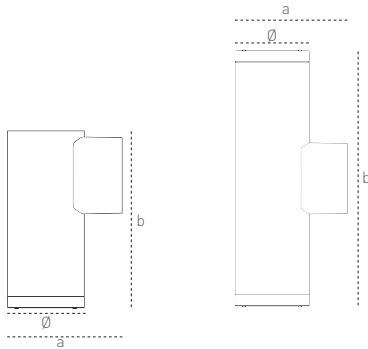

Technical Drawing Teknik Çizim

Teknik Çizim

Code No Ürün Kodu	Type Tip	Power Güç	Luminous Flux Işık Akısı (lm)	Colour Temp. Renk Sıcaklığı (K)	Efficacy Etkinlik Faktörü (lm/W)	Dimensions Boyutlar (mm) axb	Pcs / Pack Koli Adedi	Package Vol. Koli Hacmi (m ³)	Package Weight Koli Ağırlığı (kg)
209856	Down	6	360	3000	60	160x70	1	-	-
209857	Up/Down	12	540	3000	45	240x70	1	-	-