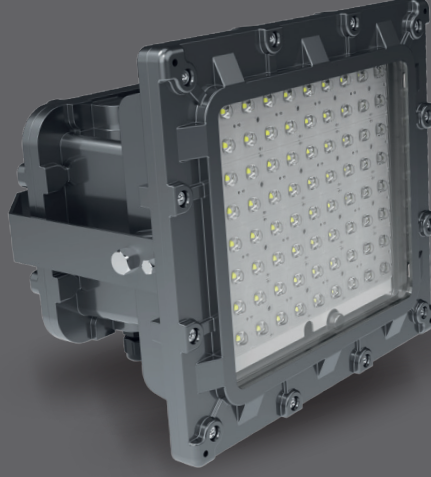

Ex-Proof Highbay Ex-Proof Yüksek Tavan Atarex

Wide power option: 50W-240W

Gas explosion proof: ZONE 1

Dust explosion proof: ZONE21

II 2G Ex eb IIB T4...T6 Gb

II 2D Ex tb IIIC T85...130°C Db ATEX directive

Geniş güç opsiyonu: 50W-240W

Gaz patlama koruması: ZONE 1

Toz patlama koruması: ZONE21

II 2G Ex eb IIB T4...T6 Gb

II 2D Ex tb IIIC T85...130°C Db ATEX direktifine uygundur.

Code No Ürün Kodu	Power Güç (W)	Luminous Flux Işık Akısı (lm)	Colour Temp. Renk Sıcaklığı (K)	Efficacy Etkinlik Faktörü (lm/W)	Dimensions Boyutlar (mm) axbxc	Pcs / Pack Koli Adedi	Package Vol. Koli Hacmi (m ³)	Package Weight Koli Ağırlığı (kg)
115866	50	6000	6500	120	342x307x241	1	0,032	15,3
115867	100	13200	6500	132	342x307x241	1	0,032	15,3
115868	150	19350	6500	129	342x307x241	1	0,032	15,3
115869	200	25000	6500	125	342x307x241	1	0,032	15,3
115870	240	29520	6500	123	342x307x241	1	0,032	15,3