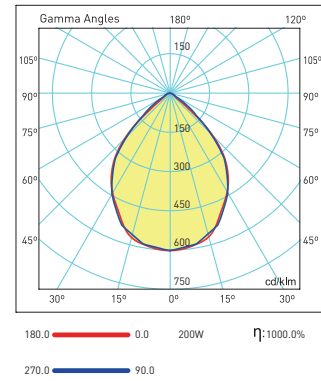

Technical Drawing

Teknik Çizim

Light Distribution Curve

Işık Şiddeti Dağılım Eğrisi

Cone Diagram

Konik Diagram

1m	8012lx-15942lx	178,24cm
2m	2003lx-3986lx	356,48cm
3m	890,3lx-1771lx	534,71cm
4m	500,8lx-996,4lx	712,95cm
5m	320,5lx-637,7lx	891,19cm
6m	222,6lx-442,8lx	1069,43cm
7m	163,5lx-325,4lx	1247,67cm
8m	125,2lx-249,1lx	1425,90cm
9m	98,92lx-196,8lx	1604,14cm
10m	80,12lx-159,4lx	1782,38cm

Height Eavg; Emax Angle: 83,41° Diameter

Visit our website for latest product informations and documents.
Güncel ürün bilgi ve belgeleri için web sitemizi ziyaret ediniz.