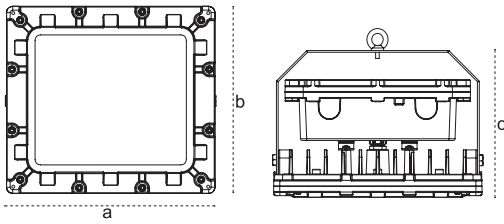

Options

Opsiyonlar

DALI		✓
1-10V		✓
Step DIM		-
1hour Emergency Kit	1 Saat Acil Kit	✓
3hour Emergency Kit	3 Saat Acil Kit	✓
Electrical Protection	Elektriksel Sınıf	-
Microwave Sensor	Radar Sensör	-
RAL Code	RAL Kodu	✓
Marine Painting	Marin Boya	-

Technical Drawing

Teknik Çizim

Light Distribution Curve

Işık Şiddeti Dağılım Eğrisi

Cone Diagram

Konik Diagram

1m	8012lx-15942lx	178,24cm
2m	2003lx-3986lx	356,48cm
3m	890,3lx-1771lx	534,71cm
4m	500,8lx-996,4lx	712,95cm
5m	320,5lx-637,7lx	891,19cm
6m	222,6lx-442,8lx	1069,43cm
7m	163,5lx-325,4lx	1247,67cm
8m	125,2lx-249,1lx	1425,90cm
9m	98,92lx-196,8lx	1604,14cm
10m	80,12lx-159,4lx	1782,38cm

Height Eavg; Emax Angle: 83,41° Diameter

Visit our website for latest product informations and documents.
Güncel ürün bilgi ve belgeleri için web sitemizi ziyaret ediniz.