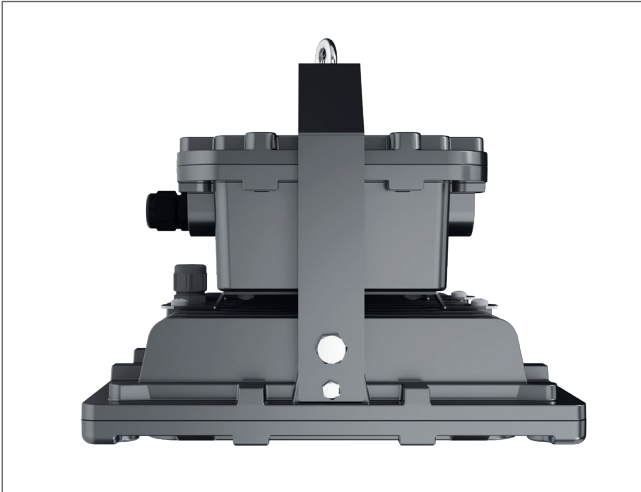

Ex-Proof Highbay Ex-Proof Yüksek Tavan Atarex

Wide power option: 50W-240W

Gas explosion proof: ZONE 1

Dust explosion proof: ZONE21

II 2G Ex eb IIB T4...T6 Gb

II 2D Ex tb IIIC T85...130°C Db ATEX directive

Geniş güç opsiyonu: 50W-240W

Gaz patlama koruması: ZONE 1

Toz patlama koruması: ZONE21

II 2G Ex eb IIB T4...T6 Gb

II 2D Ex tb IIIC T85...130°C Db ATEX direktifine uygundur.

Code No Ürün Kodu	Power Güç (W)	Luminous Flux Işık Akısı (lm)	Colour Temp. Renk Sıcaklığı (K)	Efficacy Etkinlik Faktörü (lm/W)	Dimensions Boyutlar (mm) axbxc	Pcs / Pack Koli Adedi	Package Vol. Koli Hacmi (m ³)	Package Weight Koli Ağırlığı (kg)
115866	50	6000	6500	120	342x307x241	1	0,032	15,3
115867	100	13200	6500	132	342x307x241	1	0,032	15,3
115868	150	19350	6500	129	342x307x241	1	0,032	15,3
115869	200	25000	6500	125	342x307x241	1	0,032	15,3
115870	240	29520	6500	123	342x307x241	1	0,032	15,3

Teknik sonuçlar çalışma koşullarına bağlı olarak +/-%7 toleransa sahiptir.

Mechanical Specifications

Mekanik Özellikler

Body	Gövde	Aluminium	Alüminyum
IP Rating	IP Sınıfı	IP66	
IK Rating Body	IK Gövde Sınıfı	IK10	
Fire Protection	Alev Koruması	650°C	
Cable Gland	Kablo Rakor	M20	
Cable	Kablo	3x1,5mm ²	
RAL Code	Ral Kodu	7043	
Mounting Type	Montaj Tipi	Surface Mounted	Sıva Üstü