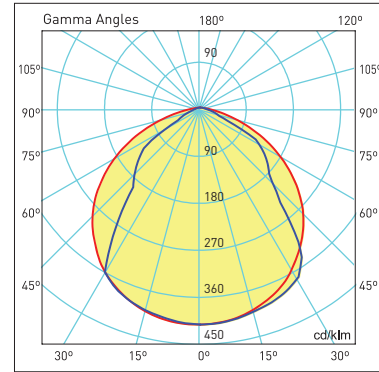

180.00 0.0 270.0 90.0 100W LED η:100.00 %

Visit our website for latest product informations and documents.
Güncel ürün bilgi ve belgeleri için web sitemizi ziyaret ediniz.