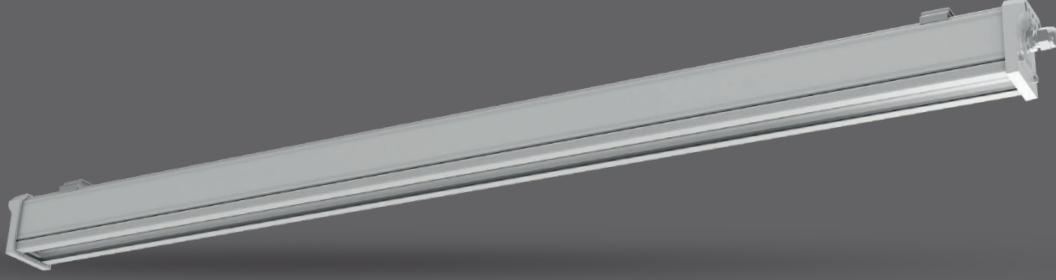

Highbay Luminaires Yüksek Tavan Armatürler Inoaled G3

5 years warranty

IP66 Dust and waterproof

Suitable for harsh environmental conditions

Adjustable mounting angle apparatus

5 yıl garanti

IP66, toz ve su almaz

Ağır ortam koşullarına uygundur.

Açı ayarlı montaj aparatı

Mechanical Specifications

Mekanik Özellikler

Body Gövde	Aluminium Alüminyum
IP Rating IP Sınıfı	IP66
IK Rating Body IK Gövde Sınıfı	IK08
Fire Protection Alev Koruması	650°C
Cable Gland Kablo Rakor	M16x1,5
Cable Kablo	3x1mm ²
RAL Code Ral Kodu	9006
Mounting Type Montaj Tipi	Surface Mounted/Cable Tray Sıva Üstü Montaj / Kablo Tavası

Optical Specifications

Optik Özellikler

Light Source Işık Kaynağı	Mid Power LED
Reflector Reflektör	-
Lens Lens	PC
Diffuser Difüzör	Tempered Glass Temperli Cam
CRI	>80
Colour Temperature Renk Sıcaklığı	3000K/4000K/6500K
Photobiological Risk Group Fotobiyolojik Risk Grubu	RG1
Beam Angle Işık Açısı	45°