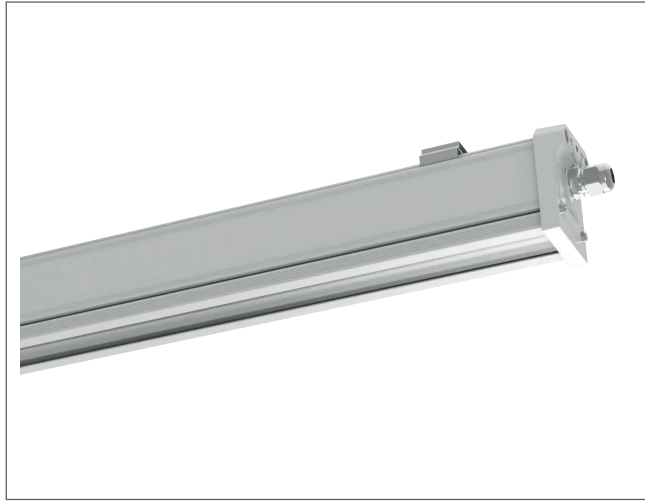

Highbay Luminaires Yüksek Tavan Armatürler Inoaled G3

5 years warranty

IP66 Dust and waterproof

Suitable for harsh environmental conditions

Adjustable mounting angle apparatus

5 yıl garanti

IP66, toz ve su almaz

Ağır ortam koşullarına uygundur.

Açı ayarlı montaj aparatı

Mechanical Specifications

Mekanik Özellikler

Body Gövde	Aluminium Alüminyum
IP Rating IP Sınıfı	IP66
IK Rating Body IK Gövde Sınıfı	IK08
Fire Protection Alev Koruması	650°C
Cable Gland Kablo Rakor	M16x1,5
Cable Kablo	3x1mm ²
RAL Code Ral Kodu	9006
Mounting Type Montaj Tipi	Surface Mounted/Cable Tray Sıva Üstü Montaj / Kablo Tavası