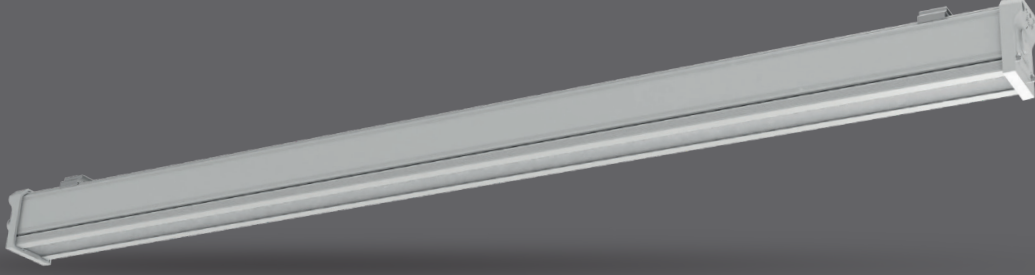

Waterproof Luminaires Etanj Armatürler Inovaled G3

5 years warranty
IP66 Dust and waterproof
Suitable for harsh environmental conditions
Adjustable mounting angle apparatus

5 yıl garanti
IP66, Toz ve su almaz
Ağır ortam koşullarına uygundur
Açı ayarlı montaj aparatı