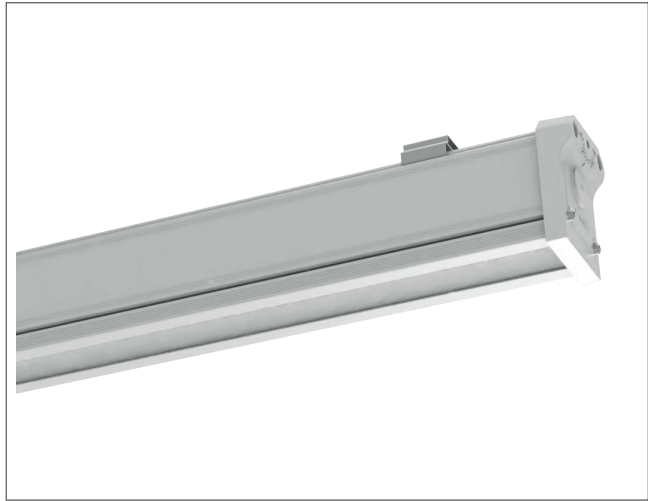

Mechanical Specifications

Mekanik Özellikler

Body Gövde	Aluminium Alüminyum
IP Rating IP Sınıfı	IP66
IK Rating Body IK Gövde Sınıfı	IK08
Fire Protection Alev Koruması	650°C
Cable Gland Kablo Rakor	M16x1,5
Cable Kablo	3x1mm²
RAL Code Ral Kodu	9006
Mounting Type Montaj Tipi	Surface Mounted / Cable Tray
	Sıva Üstü Montaj / Kablo Tavası

Optical Specifications

Optik Özellikler

Light Source Işık Kaynağı	Mid Power LED
Reflector Reflektör	-
Lens Lens	-
Diffuser Difüzör	Tempered Glass Temperli Cam
CRI	>80
Colour Temperature Renk Sıcaklığı	3000K/4000K/6500K
Photobiological Risk Group Fotobiyolojik Risk Grubu	RG1
Beam Angle Işık Açısı	45°

Electrical Specifications

Elektriksel Özellikler

Input Voltage Giriş Gerilimi	220-240Vac
Frequency Frekans	50-60Hz
Class Sınıf	I
System Lifetime Sistem Ömrü	>50.000h
Power Factor Güç Faktörü	>0,95
Operating Temperature Çalışma Sıcaklığı	-20°C / +40°C
Standards Standartlar	EN60598-2-1, LM79, EN13032, LM80, TM21, EN62262, EN60529

Options

Opsiyonlar

DALI	✓
1-10V	-
Step DIM	-
1hour Emergency Kit 1 Saat Acil Kit	✓
3hour Emergency Kit 3 Saat Acil Kit	✓
Electrical Protection Elektriksel Sınıf	-
Microwave Sensor Radar Sensör	-

Code No Ürün Kodu	Power Güç (W)	Luminous Flux Işık Akısı (lm)	Colour Temp. Renk Sıcaklığı (K)	Efficacy Etkinlik Faktörü (lm/W)	Dimensions Boyutlar (mm) axbxc	Pcs / Pack Koli Adedi	Package Vol. Koli Hacmi (m³)	Package Weight Koli Ağırlığı (kg)
116583	19	2033	6500	107	630x82x63	6	0,022	8,6
116584	26	2782	6500	107	910x82x63	6	0,035	10,7
116452	34	3672	6500	108	1190x82x63	6	0,045	14,7

Product codes can change by the kelvins, dimensions, or options. Please get in contact with the sales team.

Technical values has tolerance +/-%7 by the operating conditions.

Ürün kodları kelvin, boyut ve opsiyonlar için değişebilir. Lütfen satış ekibi ile iletişime geçiniz.