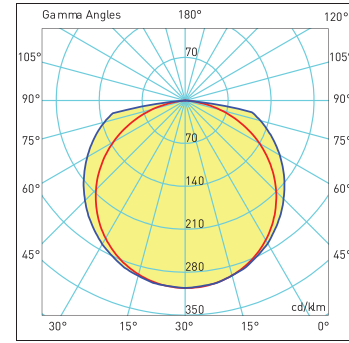

Light Distribution Curve

Işık Şiddeti Dağılım Eğrisi

180.0 — 0.0 20W LED η: 10000 0
270.0 — 90.0