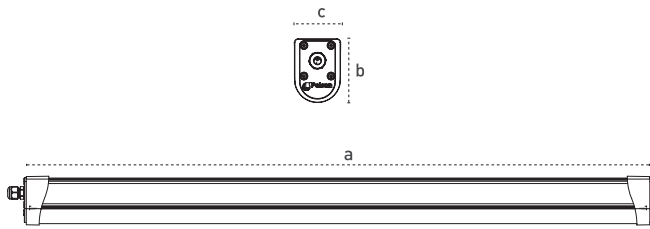

Technical Drawing

Teknik Çizim

Light Distribution Curve

Işık Şiddeti Dağılım Eğrisi

180.0 — 0.0 20W LED η: 10000 0
270.0 — 90.0