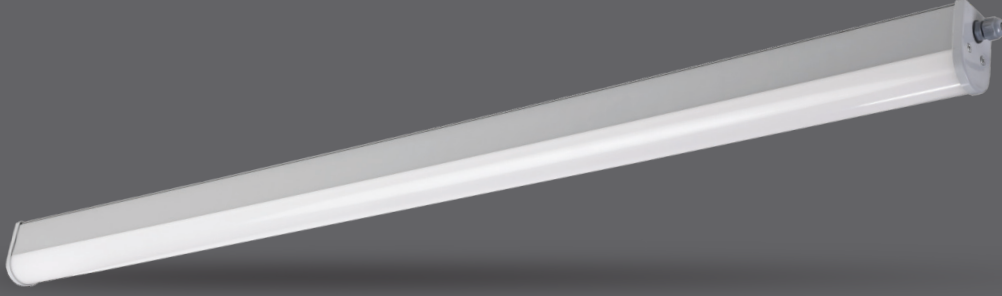

## Waterproof Luminaires Etanj Armatürler Rigo

### Mechanical Specifications Mekanik Özellikler

Body	Gövde	PC
IP Rating	IP Sınıfı	IP65
IK Rating	IK Gövde Sınıfı	IK08
Fire Protection	Alev Koruması	650°C
Cable Gland	Kablo Rakor	PG9
Cable	Kablo	2x1mm <sup>2</sup>
RAL Code	Ral Kodu	7044
Mounting Type	Montaj Tipi	Cable Tray/Surface Mounted Kablo Tavası/Sıva Üstü

### Optical Specifications Optik Özellikler

Light Source	Işık Kaynağı	Mid Power LED
Reflector	Reflektör	-
Lens	Lens	-
Diffuser	Difüzör	Opal
CRI		>80
Colour Temperature	Renk Sıcaklığı	3000K / 4000K / 6500K
Photobiological Risk Group	Fotobiyolojik Risk Grubu	RG1
Beam Angle	Işık Açısı	120°