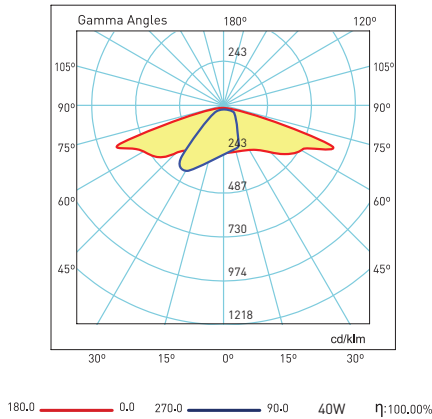

**%100**

**1T Hour / Saat**

Scenario can be adjusted according to customer demand. Senaryo müşteri talebine göre ayarlanabilir.

**Technical Drawing**  
Teknik Çizim

**Light Distribution Curve**  
Işık Şiddeti Dağılım Eğrisi