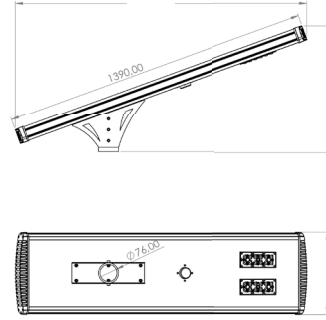

Technical Drawing
Teknik Çizim