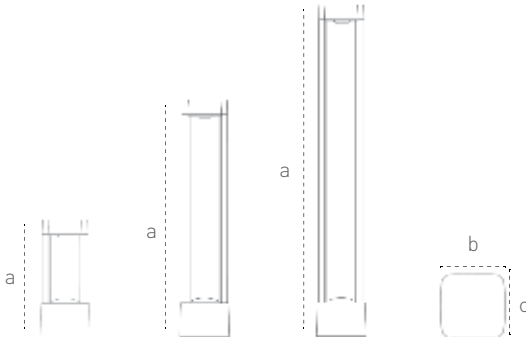

Garden Luminaires Çimen Armatürleri Alberi

Technical Drawing

Teknik Çizim

Mechanical Specifications Mekanik Özellikler

Body	Gövde	Aluminium	Alüminyum
IP Rating	IP Sınıfı	IP54	
IK Rating	Body IK Gövde Sınıfı	-	
Fire Protection	Alev Koruması	-	
Cable Gland	Kablo Rakor	-	
Cable	Kablo	-	
RAL Code	Ral Kodu	7016	
Mounting Type	Montaj Tipi	Ground	Zemin

Code No Ürün Kodu	Power Güç (W)	Luminous Flux Işık Akısı (lm)	Colour Temp. Renk Sıcaklığı (K)	Efficacy Etkinlik Faktörü (lm/W)	Dimensions Boyutlar (mm) axbxc	Pcs / Pack Koli Adedi	Package Vol. Koli Hacmi (m³)	Package Weight Koli Ağırlığı (kg)
208553	6	420	3000	70	250x100x100	1	-	-
208554	6	420	3000	70	500x100x100	1	-	-
208555	6	420	3000	70	700x100x100	1	-	-