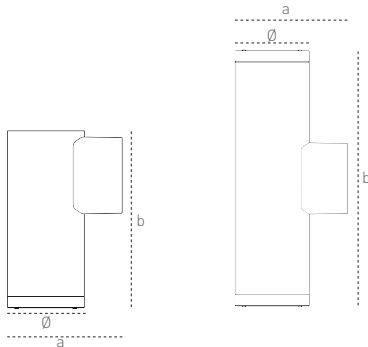

Technical Drawing

Teknik Çizim

Code No Ürün Kodu	Type Tip	Power Güç	Luminous Flux Işık Akısı (lm)	Colour Temp. Renk Sıcaklığı (K)	Efficacy Etkinlik Faktörü (lm/W)	Dimensions Boyutlar (mm) axb	Pcs / Pack Koli Adedi	Package Vol. Koli Hacmi (m ³)	Package Weight Koli Ağırlığı (kg)
209856	Down	6	360	3000	60	160x70	1	-	-
209857	Up/Down	12	540	3000	45	240x70	1	-	-