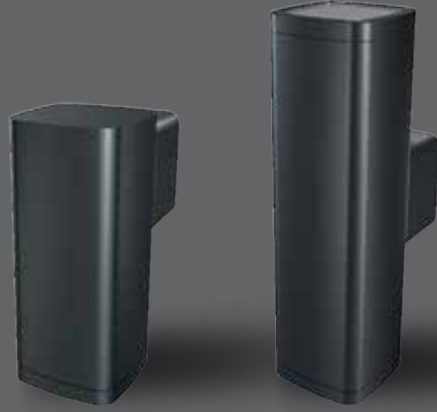

Outdoor Appliques Dış Mekan Aplikler

Alberi

Mechanical Specifications

Mekanik Özellikler

Body	Gövde	Aluminium	Alüminyum
IP Rating	IP Sınıfı	IP54	
IK Rating	IK Gövde Sınıfı	-	
Fire Protection	Alev Koruması	-	
Cable Gland	Kablo Rakor	-	
Cable	Kablo	-	
RAL Code	Ral Kodu	7016	
Mounting Type	Montaj Tipi	Surface Mounted	Sıva Üstü