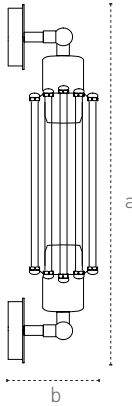

Indoor Appliques
İç Mekan Aplikler
Pia

Technical Drawing

Teknik Çizim

Mechanical Specifications

Mekanik Özellikler

Body	Gövde	Metal
IP Rating	IP Sınıfı	IP20
IK Rating	IK Gövde Sınıfı	-
Fire Protection	Alev Koruması	-
Cable Gland	Kablo Rakor	-
Cable	Kablo	-
RAL Code	Ral Kodu	Black/Antique/Copper Siyah/Eskitme/Bakır
Mounting Type	Montaj Tipi	Surface Mounted Sıva Üstü

Optical Specifications

Optik Özellikler

Light Source	Işık Kaynağı	-
Reflector	Reflektör	-
Lens	Lens	-
Diffuser	Difüzör	-
CRI		-
Colour Temperature	Renk Sıcaklığı	-
Photobiological Risk Group	Fotobiyolojik Risk Grubu	-
Beam Angle	Işık Açısı	-

Code No Ürün Kodu	Type Tip	Base Duy	Luminous Flux Işık Akısı (lm)	Colour Temp. Renk Sıcaklığı (K)	Efficacy Etkinlik Faktörü (lm/W)	Dimensions Boyutlar (mm) bxa	Pcs / Pack Koli Adedi	Package Vol. Koli Hacmi (m ³)	Package Weight Koli Ağırlığı (kg)
208148	Black / Siyah	E27	-	-	-	400x125	1	-	-
208149	Antique / Eskitme	E27	-	-	-	400x125	1	-	-
208150	Copper / Bakır	E27	-	-	-	400x125	1	-	-