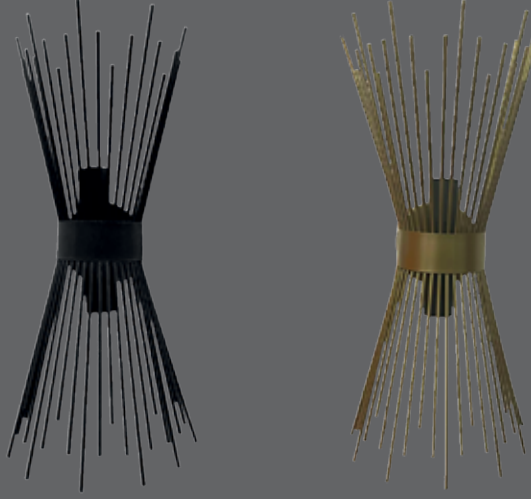

Indoor Appliques
İç Mekan Aplikler
Loreta

Mechanical Specifications
Mekanik Özellikler

Body Gövde	Metal
IP Rating IP Sınıfı	IP20
IK Rating Body IK Gövde Sınıfı	-
Fire Protection Alev Koruması	-
Cable Gland Kablo Rakor	-
Cable Kablo	-
RAL Code Ral Kodu	Black / Antique Siyah / Eskitme
Mounting Type Montaj Tipi	Surface Mounted Sıva Üstü Montaj