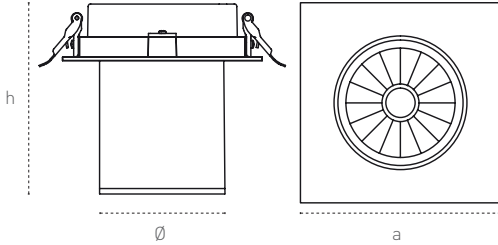

### Vega

Wide power range  
15° / 30° / 45° / 60° beam angle  
Different ral code option  
Single and double header option

Geniş güç aralığı  
15° / 30° / 45° / 60° ışık açısı  
Farklı ral kodu opsiyonu  
Tekli ve ikili başlık opsiyonu

#### Technical Drawing

Teknik Çizim

Code No Ürün Kodu	Power Güç (W)	Luminous Flux Işık Akısı (lm)	Colour Temp. Renk Sıcaklığı (K)	Efficacy Etkinlik Faktörü (lm/W)	Dimensions Boyutlar (mm) axbxc	Cut Size Kesim Ölçüsü (mm)	Pcs / Pack Koli Adedi	Package Vol. Koli Hacmi (m³)	Package Weight Koli Ağırlığı (kg)
207778	8	587	4000	73	115x132x60	100	1	-	0,42
207826	15	1242	4000	82	140x145x85	120	1	-	1,09
207832	20	1774	4000	88	140x145x85	120	1	-	1,09
207874	30	2938	4000	97	160x145x100	145	1	-	1,09
207880	35	3256	4000	93	160x145x100	145	1	-	1,1