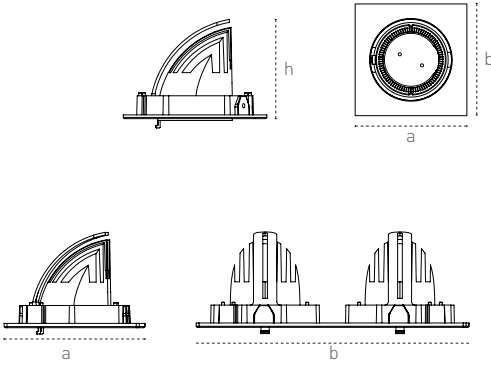

Recessed Mounted Spot Luminaires Sıva Altı Spot Armatürler

Vira

8W

2x8 / 2x10W

Technical Drawing

Teknik Çizim

Mechanical Specifications

Mekanik Özellikler

Body	Gövde	Aluminium	Alüminyum
IP Rating	IP Sınıfı	IP20	
IK Rating	IK Gövde Sınıfı	-	
Fire Protection	Alev Koruması	-	
Cable Gland	Kablo Rakor	-	
Cable	Kablo	-	
RAL Code	Ral Kodu	9005 / 9006	
Mounting Type	Montaj Tipi	Recessed Mounted Sıva Altı	

Code No Ürün Kodu	Power Güç (W)	Luminous Flux Işık Akısı (lm)	Colour Temp. Renk Sıcaklığı (K)	Efficacy Etkinlik Faktörü (lm/W)	Dimensions Boyutlar (mm) axbxh	Cut Size Kesim Ölçüsü (mm)	Pcs / Pack Koli Adedi	Package Vol. Koli Hacmi (m³)	Package Weight Koli Ağırlığı (kg)
207406	8	720	4000	90	115x115x80	100	1	-	0,39
207430	2x8	1440	4000	90	235x115x82	220x100	1	-	0,78
207460	2x10	1774	4000	88	235x115x82	220x100	1	-	0,79