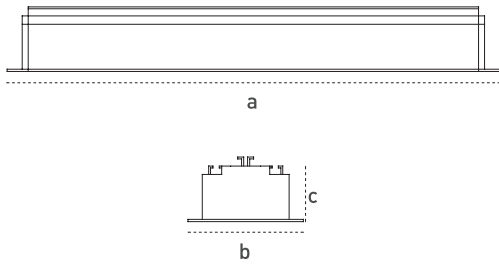

Technical Drawing

Teknik Çizim