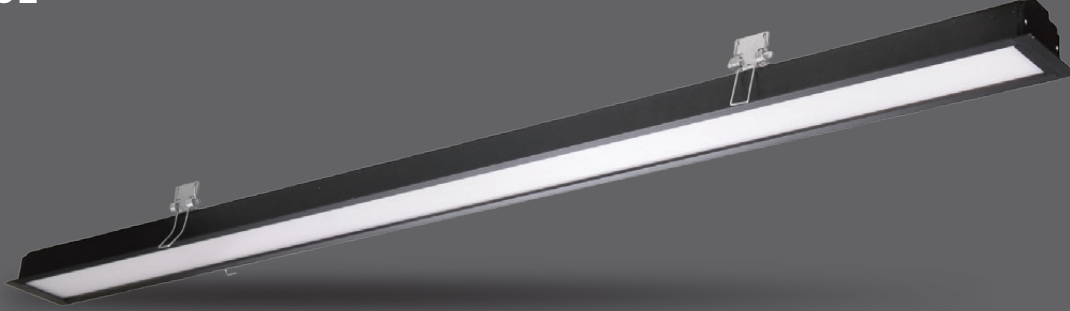

Recessed Mounted Office Luminaires

Sıva Altı Ofis Armatürleri

Eterna G2

Lean and modern design

Easy linear connection

Mounting apparatus position can be adjustable

Yalın ve modern tasarım

Kolay lineer bağlantı

Montaj aparatı pozisyonu ayarlanabilir

Mechanical Specifications

Mekanik Özellikler

Body	Gövde	Aluminium	Alüminyum
IP Rating	IP Sınıfı	IP40	
IK Rating Body	IK Gövde Sınıfı	IK06	
Fire Protection	Alev Koruması	650°C	
Cable Gland	Kablo Rakor	-	
Cable	Kablo	3x1mm ²	
RAL Code	Ral Kodu	9005 / 9006 / 9016	
Mounting Type	Montaj Tipi	Recessed Mounted	Sıva Altı

Optical Specifications

Optik Özellikler

Light Source	Işık Kaynağı	Mid Power LED	
Reflector	Reflektör	Aluminium	Alüminyum
Lens	Lenz	-	
Diffuser	Difüzör	Opal	
CRI		>80	
Colour Temperature	Renk Sıcaklığı	3000K / 4000K / 6500K	
Photobiological Risk Group	Fotobiyolojik Risk Grubu	RG1	
Beam Angle	Işık Açısı	160°	