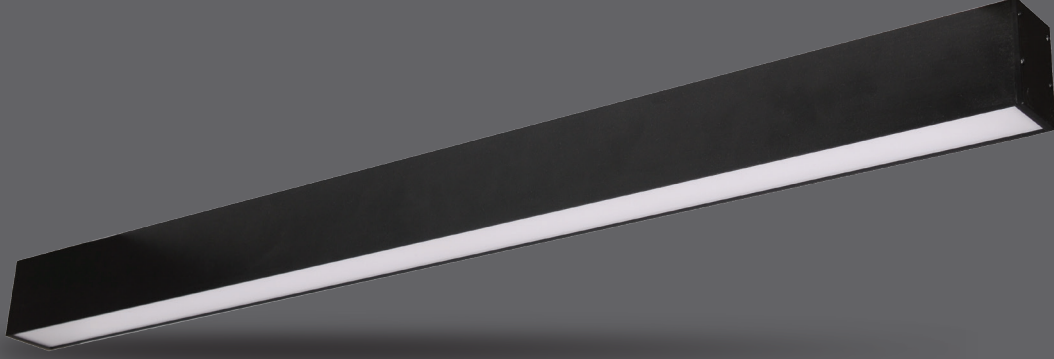

Surface Mounted Office Luminaires

Sıva Üstü Ofis Armatürleri

Linna

Code No Ürün Kodu	Power Güç (W)	Luminous Flux Işık Akısı (lm)	Colour Temp. Renk Sıcaklığı (K)	Efficacy Etkinlik Faktörü (lm/W)	Dimensions Boyutlar (mm) axbxc	Pcs / Pack Koli Adedi	Package Vol. Koli Hacmi (m ³)	Package Weight Koli Ağırlığı (kg)
209137	20	2000	4000	100	500x50x70	24	0,06	19,2
209139	36	3600	4000	100	1000x50x70	12	1,35	19,10
209140	56	5600	4000	100	1500x50x70	12	0,069	27

Teknik sonuçlar çalışma koşullarına bağlı olarak $\pm 7\%$ toleransa sahiptir.

Mechanical Specifications

Mekanik Özellikler

Body	Gövde	Aluminium	Alüminyum
IP Rating	IP Sınıfı	IP40	
IK Rating Body	IK Gövde Sınıfı	IK06	
Fire Protection	Alev Koruması	650°C	
Cable Gland	Kablo Rakor	-	
Cable	Kablo	2x1mm ²	
RAL Code	Ral Kodu	9005 / 9006 / 9016	
Mounting Type	Montaj Tipi	Surface Mounted / Pendant	
		Sıva Üstü / Sarkıt	

Optical Specifications

Optik Özellikler

Light Source	Işık Kaynağı	Mid Power LED	
Reflector	Reflektör	Aluminium	Alüminyum
Lens	Lens	-	
Diffuser	Difüzör	Opal	
CRI		>80	
Colour Temperature	Renk Sıcaklığı	3000K / 4000K / 6500K	
Photobiological Risk Group	Fotobiyolojik Risk Grubu	RG1	
Beam Angle	Işık Açısı	160°	