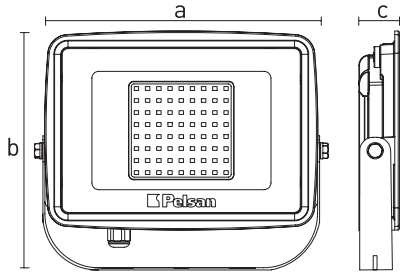

Technical Drawing Teknik Çizim