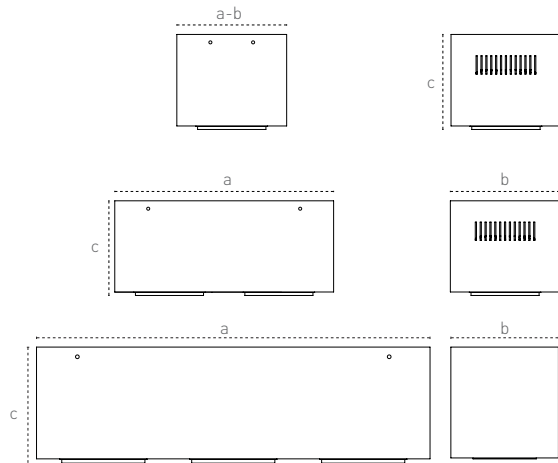

Surface Mounted Spot Luminaires Sıva Üstü Spot Armatürler

Talia XL

Wide power range
15° / 30° / 45° / 60° beam angle
Different ral code option
9 different body sizes

Geniş güç aralığı
15° / 30° / 45° / 60° ışık açısı
Farklı ral kodu opsiyonu
9 farklı gövde boyutu

Technical Drawing

Teknik Çizim

Mechanical Specifications

Mekanik Özellikler

Body	Gövde	Aluminium	Alüminyum
IP Rating	IP Sınıfı	IP20	
IK Rating Body	IK Gövde Sınıfı	-	
Fire Protection	Alev Koruması	-	
Cable Gland	Kablo Rakor	-	
Cable	Kablo	-	
RAL Code	Ral Kodu	9005 / 9006	
Mounting Type	Montaj Tipi	Surface Mounted	
		Sıva Üstü	

Code No Ürün Kodu	Power Güç (W)	Luminous Flux Işık Akısı (lm)	Colour Temp. Renk Sıcaklığı (K)	Efficacy Etkinlik Faktörü (lm/W)	Dimensions Boyutlar (mm) axbxc	Pcs / Pack Koli Adedi	Package Vol. Koli Hacmi (m³)	Package Weight Koli Ağırlığı (kg)
208066	30	3150	4000	105	180x180x150	1	-	2,475
208072	35	3640	4000	104	180x180x150	1	-	2,485
208078	2x30	6300	4000	105	360x180x150	1	-	4,96
208084	2x35	7280	4000	104	360x180x150	1	-	4,97
208090	3x30	9450	4000	105	530x180x150	1	-	7,44
208096	3x35	10815	4000	103	530x180x150	1	-	7,45