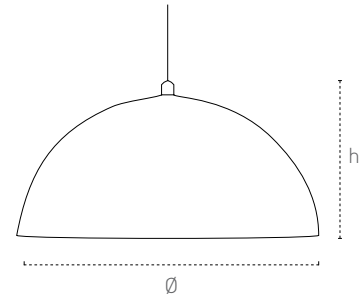

Technical Drawing
Teknik Çizim

Code No Ürün Kodu	Type Tip	Base Duy	Luminous Flux Işık Akısı (lm)	Colour Temp. Renk Sıcaklığı (K)	Efficacy Etkinlik Faktörü (lm/W)	Dimensions Boyutlar (mm) Øxh	Pcs / Pack Koli Adedi	Package Vol. Koli Hacmi (m ³)	Package Weight Koli Ağırlığı (kg)
208175	White / Beyaz	E27	-	-	-	400x230	1	-	-
208176	Black / Siyah	E27	-	-	-	400x230	1	-	-
208177	Patina	E27	-	-	-	400x230	1	-	-
208178	Red / Kırmızı	E27	-	-	-	400x230	1	-	-
208179	Yellow / Sarı	E27	-	-	-	400x230	1	-	-
208180	Black / Siyah	E27	-	-	-	500x300	1	-	-
208181	Patina	E27	-	-	-	500x300	1	-	-