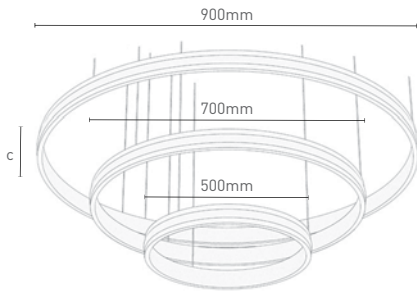

Architecture - Decorative Luminaires

Mimari - Dekoratif Armatürler

Linia C Triple

Mechanical Specifications

Mekanik Özellikler

Body	Gövde	Aluminium	Alüminyum
IP Rating	IP Sınıfı	IP20	
IK Rating	IK Gövde Sınıfı	IK03	
Fire Protection	Alev Koruması	-	
Cable Gland	Kablo Rakor	-	
Cable	Kablo	3x0,75mm ²	
RAL Code	Ral Kodu	9005 / 9006 / 7016	
Mounting Type	Montaj Tipi	Surface Mounted / Pendant	Sıva Üstü / Sarkıt

Code No Ürün Kodu	Power Güç (W)	Luminous Flux Işık Akısı (lm)	Colour Temp. Renk Sıcaklığı (K)	Efficacy Etkinlik Faktörü (lm/W)	Dimensions Boyutlar (mm) Øxc	Pcs / Pack Koli Adedi	Package Vol. Koli Hacmi (m ³)	Package Weight Koli Ağırlığı (kg)
208426	132	6880	4000	80	900x35	1	-	4,32
208427	132	6880	6500	80	900x35	1	-	4,32

Product codes can change by the kelvins, dimensions, or options. Please get in contact with the sales team.

Technical values has tolerance +-%7 by the operating conditions.

Ürün kodları kelvin, boyut ve opsiyonlar için değişebilir. Lütfen satış ekibi ile iletişime geçiniz.

Teknik sonuçlar çalışma koşullarına bağlı olarak +-%7 toleransa sahiptir.

Technical Drawing

Teknik Çizim

Light Distribution Curve

Işık Şiddeti Dağılım Eğrisi

Suspension Set

Sarkıt Aparatı

Code No Ürün Kodu	Type Tip	Pendant Dimensions Sarkıt Boyu (mm)
321177	Quadruple / Dörtlü	1500
321176	Quadruple / Dörtlü	5000