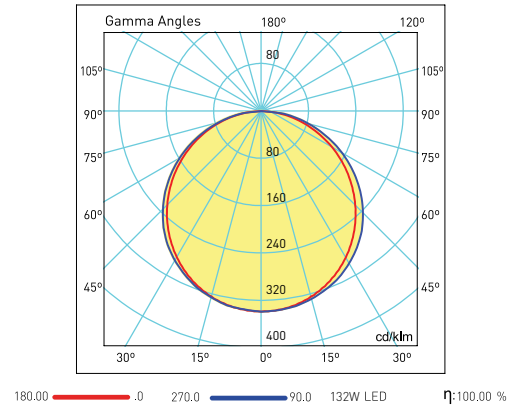

Light Distribution Curve

Işık Şiddeti Dağılım Eğrisi

Suspension Set

Sarkıt Aparatı

Code No Ürün Kodu	Type Tip	Pendant Dimensions Sarkıt Boyu (mm)
321177	Quadruple / Dörtlü	1500
321176	Quadruple / Dörtlü	5000