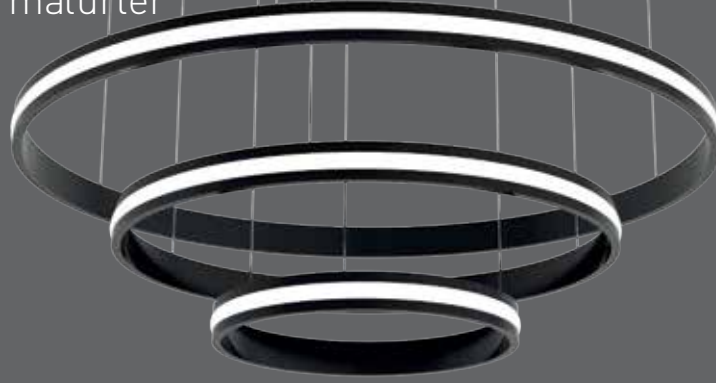

Architecture - Decorative Luminaires

Mimari - Dekoratif Armatürler

Linia C Triple

Mechanical Specifications

Mekanik Özellikler

Body	Gövde	Aluminium	Alüminyum
IP Rating	IP Sınıfı	IP20	
IK Rating	IK Gövde Sınıfı	IK03	
Fire Protection	Alev Koruması	-	
Cable Gland	Kablo Rakor	-	
Cable	Kablo	3x0,75mm ²	
RAL Code	Ral Kodu	9005 / 9006 / 7016	
Mounting Type	Montaj Tipi	Surface Mounted / Pendant	Sıva Üstü / Sarkıt

Optical Specifications

Optik Özellikler

Light Source	Işık Kaynağı	Mid Power LED
Reflector	Reflektör	-
Lens	Lenz	-
Diffuser	Difüzör	Opal
CRI		>80
Colour Temperature	Renk Sıcaklığı	3000K / 4000K / 6500K
Photobiological Risk Group	Fotobiyolojik Risk Grubu	RG1
Beam Angle	Işık Açısı	150°