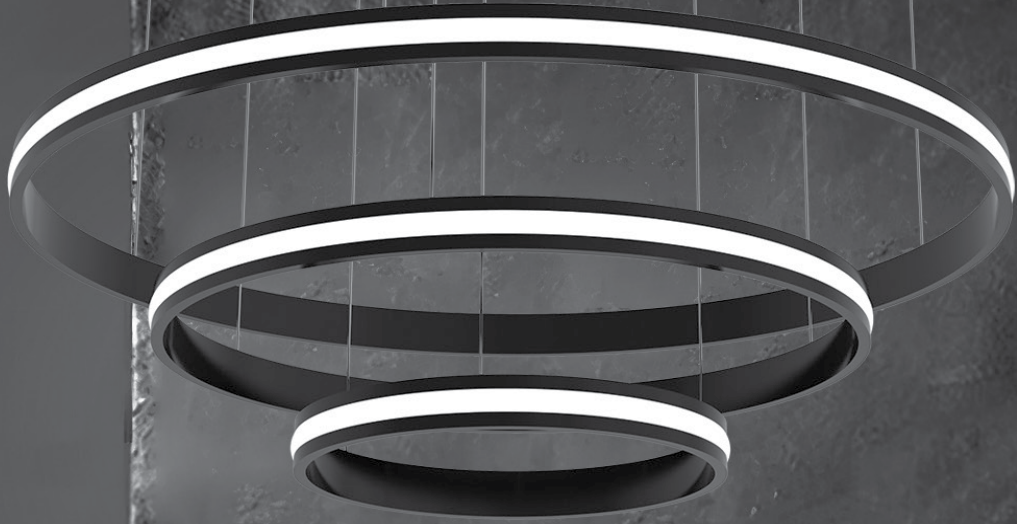

Technical Drawing

Teknik Çizim

Light Distribution Curve

Işık Şiddeti Dağılım Eğrisi

Suspension Set

Sarkıt Aparatı

Code No Ürün Kodu	Type Tip	Pendant Dimensions Sarkıt Boyu (mm)
321177	Quadruple / Dörtlü	1500
321176	Quadruple / Dörtlü	5000