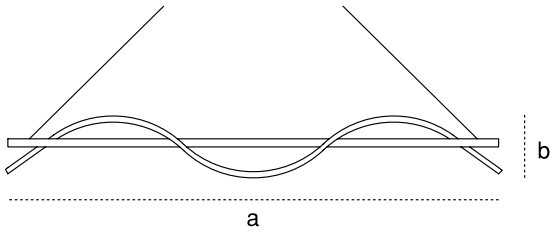

Technical Drawing Teknik Çizim

Light Distribution Curve Işık Şiddeti Dağılım Eğrisi