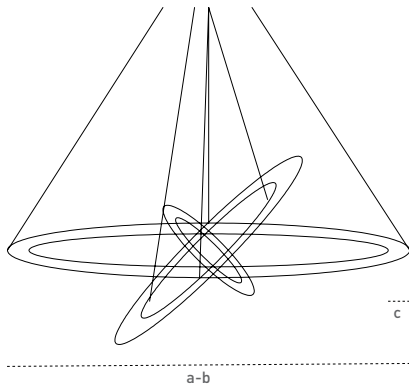

Technical Drawing

Teknik Çizim