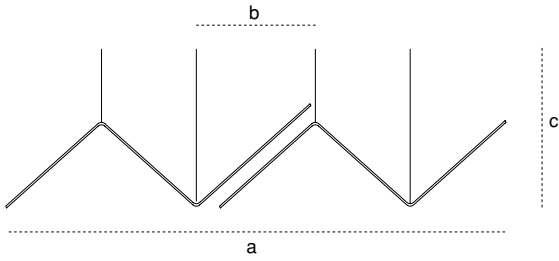

Technical Drawing Teknik Çizim