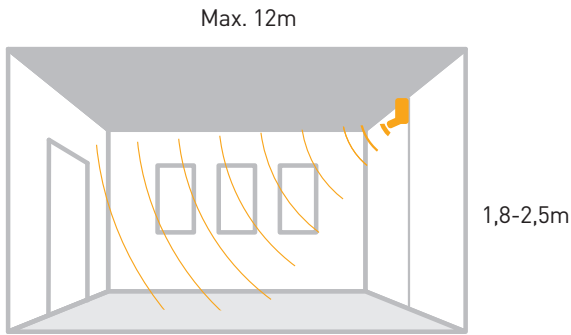

Detection Area Algılama Alanı