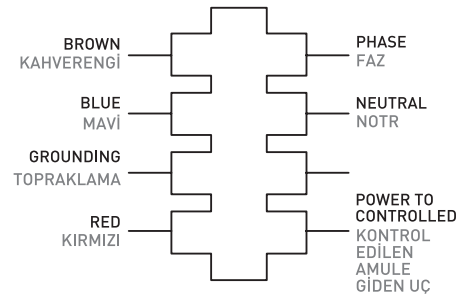

Mounted Diagram Montaj Diagramı

Code No Ürün Kodu	Detection Distance Algılama Mesafesi (m)	Mounting Height Montaj Yüksekliği (m)	Dimensions Boyutlar (mm) Øxh	Pcs / Pack Koli Adedi	Package Vol. Koli Hacmi (m³)	Package Weight Koli Ağırlığı (kg)
314717	Max. 12	1,8-2,5	135x120x66	50	0,05	12,5