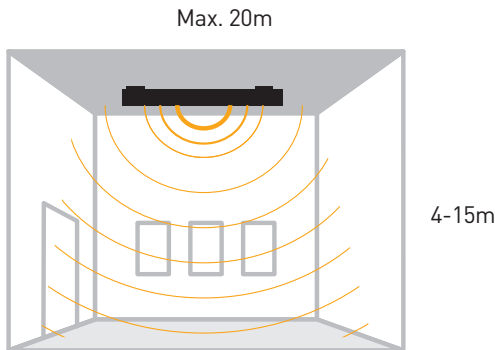

Detection Area Algılama Alanı

Mounted Diagram Montaj Diagramı