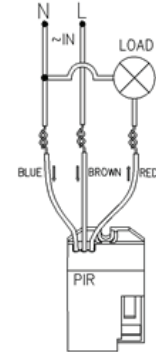

#### Detection Area Algılama Alanı

#### Mounted Diagram Montaj Diagramı

Figure  
Şekil 1

#### Connection Cable Diagram Bağlantı Kablo Diyagramı

Code No Ürün Kodu	Detection Distance Algılama Mesafesi (m)	Mounting Height Montaj Yüksekliği (m)	Dimensions Boyutlar (mm) Øxh	Cut Size Kesim Ölçüsü (mm)	Pcs / Pack Koli Adedi	Package Vol. Koli Hacmi (m³)	Package Weight Koli Ağırlığı (kg)
314732	Max. 6	2,2-4	55,4x25,5x36,83	13	100	-	-