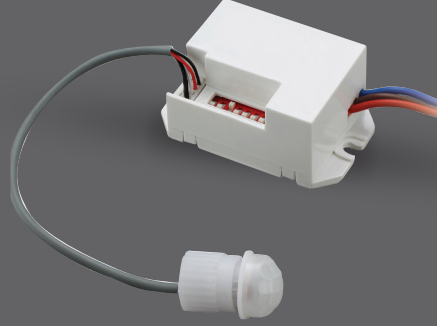

## Sensors Sensörler

### Presence Sensor Mini Hareket Sensörü

**It has an error-free detection thanks to its digital control**  
Dijital kontrol sayesinde hatasız algılamaya sahiptir.

**It works day and night at the "Sun" position.**  
SUN konumuna getirildiğinde gece ve gündüz çalışır.

**At the "Moon" position, it only works when the ambient light is below 3 lux.**  
MOON konumuna getirildiğinde sadece ortam ışığı 3 lux'un altında olduğunda çalışır.

**Time-Delay indicates how long the light will turn on.**  
TIME-DELAY lambanın ne kadar süre yanacağını belirtir.

#### Features Özellikler

Body	Gövde	Polymer Injection	Polimer Enjeksiyon
IP Rating	IP Sınıfı	IP20	
Input Voltage	Giriş Gerilim (V)	220-240Vac	
Frequency	Frekans (Hz)	50-60Hz	
Nominal Load	Nominal Yük (W)	200W	
Detection Degree	Algılama Alanı	360°	
Time Delay	Zaman Ayarı	Min 5 sn±2 sn/sec Max 8 dk±2 dk/min	
Time Button	Time Butonu	-	
Lux Button	Lux Butonu	-	
Sun Mood	Sun Modu	✓	
Moon Mood	Moon Modu	✓	