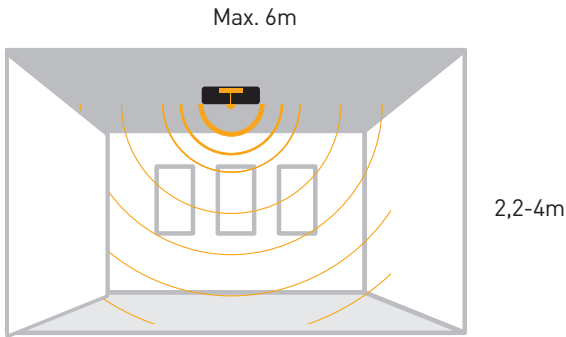

Detection Area Algılama Alanı

Mounted Diagram Montaj Diagramı