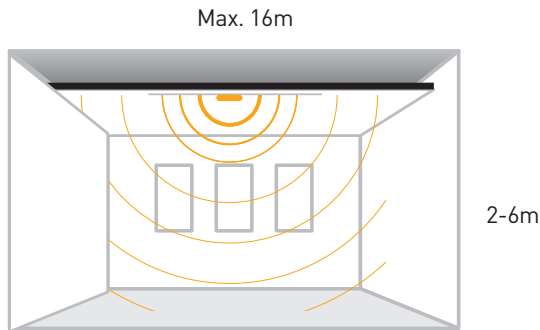

Applied luminaires: Indoor Luminaires, Industrial Luminaires

Uygulanan Armatürler: İç mekan armatürleri, Endüstriyel armatürler

Detection Area

Algılama Alanı

Mounted Diagram

Montaj Diagramı

Code No Ürün Kodu	Detection Distance Algılama Mesafesi (m)	Mounting Height Montaj Yüksekliği (m)	Dimensions Boyutlar (mm) Øxh	Pcs / Pack Koli Adedi	Package Vol. Koli Hacmi (m ³)	Package Weight Koli Ağırlığı (kg)
326839	Max. 16	2 - 6	114x22	50	0,03	8,06