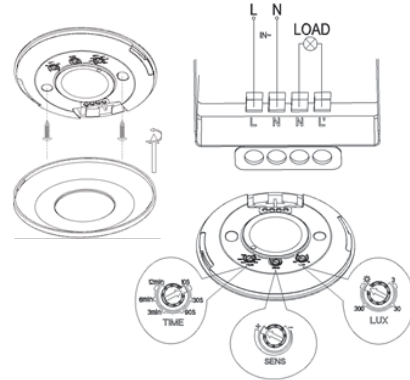

Applied luminaires: Indoor Luminaires, Industrial Luminaires

Uygulanan Armatürler: İç mekan armatürleri, Endüstriyel armatürler

Detection Area

Algılama Alanı

Mounted Diagram

Montaj Diagramı

Code No Ürün Kodu	Detection Distance Algılama Mesafesi (m)	Mounting Height Montaj Yüksekliği (m)	Dimensions Boyutlar (mm) Øxh	Pcs / Pack Koli Adedi	Package Vol. Koli Hacmi (m ³)	Package Weight Koli Ağırlığı (kg)
326839	Max. 16	2 - 6	114x22	50	0,03	8,06