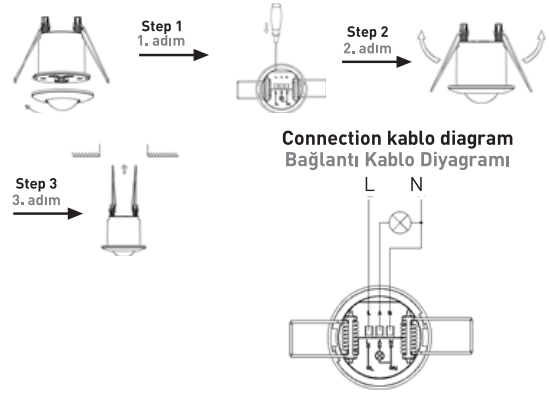

Sensors Sensörler

Recessed Mounted Sensor Sıva Altı Tavan Sensör

It has an error-free detection thanks to its digital control
Dijital kontrol sayesinde hatasız algılamaya sahiptir.

It works day and night at the "Sun" position.
SUN konumuna getirildiğinde gece ve gündüz çalışır.

Mounting brackets are supplied together with the sensor
Montaj aparatları beraberinde verilir.

Periodic maintenance is not required.
Periyodik bakım gerektirmez.

Features Özellikler

Body	Gövde	Polymer Injection	Polimer Enjeksiyon
IP Rating	IP Sınıfı	IP20	
Input Voltage	Giriş Gerilim (V)	220-240Vac	
Frequency	Frekans (Hz)	50-60Hz	
Nominal Load	Nominal Yük (W)	400W	
Detection Degree	Algılama Alanı	360°	
Time Delay	Zaman Ayarı	Min 10 sn±3 sn/sec	Max 15 dk±2 dk/min
Time Button	Time Butonu	-	
Lux Button	Lux Butonu	-	
Sun Mood	Sun Modu	✓	
Moon Mood	Moon Modu	✓	

Applied luminaires: Indoor Luminaires, Industrial Luminaires
Uygulanan Armatürler: İç mekan armatürleri, Endüstriyel armatürler

Detection Area Algılama Alanı

Mounted Diagram Montaj Diyagramı

Code No Ürün Kodu	Detection Distance Algılama Mesafesi (m)	Mounting Height Montaj Yüksekliği (m)	Dimensions Boyutlar (mm) Øxh	Cut Size Kesim Ölçüsü (mm)	Pcs / Pack Koli Adedi	Package Vol. Koli Hacmi (m³)	Package Weight Koli Ağırlığı (kg)
314726	Max.6	2,2-4	50x66,5x40	65	50	0,0425	7