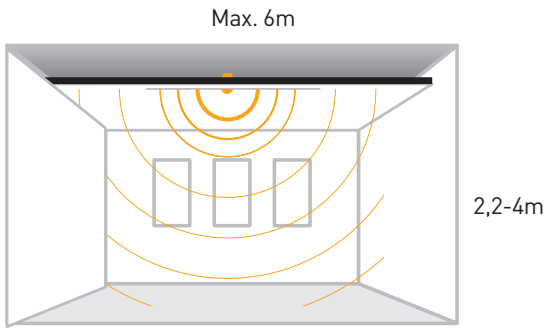

Applied luminaires: Indoor Luminaires, Industrial Luminaires
Uygulanan Armatürler: İç mekan armatürleri, Endüstriyel armatürler

Detection Area Algılama Alanı

Mounted Diagram Montaj Diyagramı

Code No Ürün Kodu	Detection Distance Algılama Mesafesi (m)	Mounting Height Montaj Yüksekliği (m)	Dimensions Boyutlar (mm) Øxh	Cut Size Kesim Ölçüsü (mm)	Pcs / Pack Koli Adedi	Package Vol. Koli Hacmi (m³)	Package Weight Koli Ağırlığı (kg)
314726	Max.6	2,2-4	50x66,5x40	65	50	0,0425	7