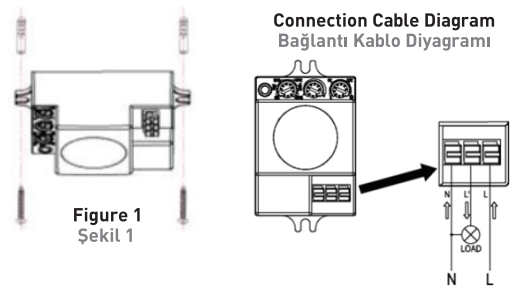

Mounted Diagram Montaj Diyagramı

Code No Ürün Kodu	Type Tip	Detection Distance Algılama Mesafesi (m)	Mounting Height Montaj Yüksekliği (m)	Dimensions Boyutlar (mm) Øxh	Pcs / Pack Koli Adedi	Package Vol. Koli Hacmi (m³)	Package Weight Koli Ağırlığı (kg)
314725	Radar Sensor / Radar Sensör	Max. 15	2-8,5	93x47x44	100	0,03	9,8
314735	IP65 Sensor Box / IP65 Sensör Kutusu	-	-	134x65,5	50	-	-