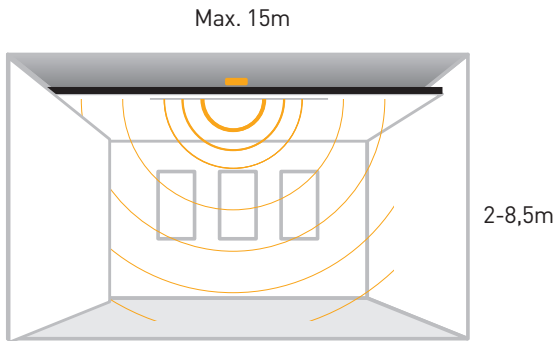

Applied luminaires: Indoor Luminaires, Industrial Luminaires
Uygulanan Armatürler: İç mekan armatürleri, Endüstriyel armatürler

Detection Area Algılama Alanı

Mounted Diagram Montaj Diyagramı

Code No Ürün Kodu	Type Tip	Detection Distance Algılama Mesafesi (m)	Mounting Height Montaj Yüksekliği (m)	Dimensions Boyutlar (mm) Øxh	Pcs / Pack Koli Adedi	Package Vol. Koli Hacmi (m³)	Package Weight Koli Ağırlığı (kg)
314725	Radar Sensor / Radar Sensör	Max. 15	2-8,5	93x47x44	100	0,03	9,8
314735	IP65 Sensor Box / IP65 Sensör Kutusu	-	-	134x65,5	50	-	-