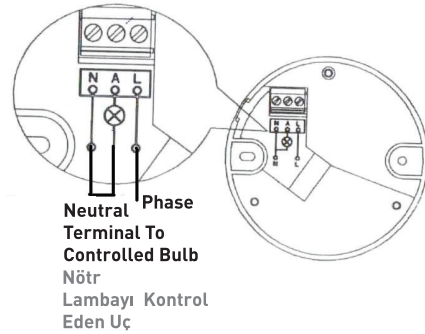

Mounted Diagram

Montaj Diagramı

Code No Ürün Kodu	Detection Distance Algılama Mesafesi (m)	Mounting Height Montaj Yüksekliği (m)	Dimensions Boyutlar (mm) Øxh	Pcs / Pack Koli Adedi	Package Vol. Koli Hacmi (m³)	Package Weight Koli Ağırlığı (kg)
314720	Max. 6	2,2-4	80x41	50	0,02	6,2