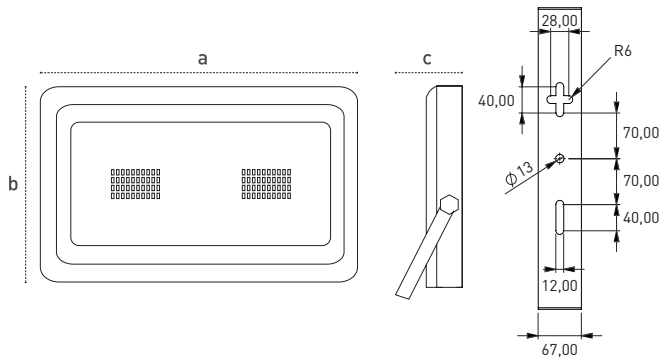

Technical Drawing

Teknik Çizim