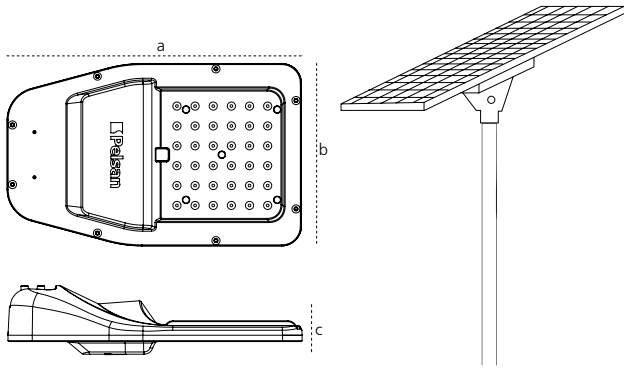

Options

Opsiyonlar

Step DIM	-
Microwave Sensor Radar Sensörü	-
RAL Code RAL Kodu	-
Marine Painting Marin Boya	-

Technical Drawing

Teknik Çizim

Light Distribution Curve

Işık Şiddeti Dağılım Eğrisi

Luminaire Power Armatür Gücü (W)	Panel Dimensions Panel Boyutları (mm) a x b x c	Console Entry Konsol Girişi	Package Weight Koli Kilosu (kg)
25	350x452x15	42-60	3,2

Pole prices are not included to the price of Solar Luminaire
Solar Armatür fiyatlarımıza direk fiyatları dahil değildir.

Code No Ürün Kodu	Luminous Flux Işık Akısı (lm)	Colour Temp. Renk Sıcaklığı (K)	Solar Panel	Battery Batarya	Panel Dimensions Panel Boyutu (mm) a x b x c	Luminaire Dimensions Armatür Boyutu (mm) a x b x c	Console Entry Konsol Girişi	Pcs / Pack Koli Adedi	Package Vol. Koli Hacmi (m ³)	Total Package Weight Total Koli Ağırlığı (kg)
115559	1400	4000	25Wp	20Ah	350x452x15	324x201x75	42-60	1	-	5,06