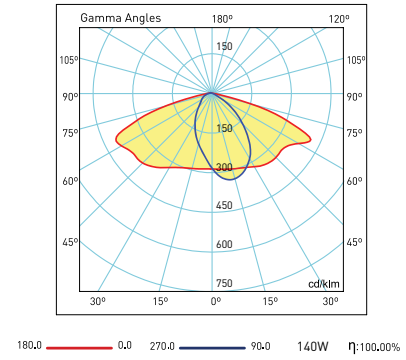

Options

Opsiyonlar

Step DIM	-
Microwave Sensor Radar Sensörü	-
RAL Code RAL Kodu	-
Marine Painting Marin Boya	-

Technical Drawing

Teknik Çizim

Light Distribution Curve

Işık Şiddeti Dağılım Eğrisi

Luminaire Power Armatür Gücü (W)	Panel Dimensions Panel Boyutları (mm) a x b x c	Console Entry Konsol Girişi	Package Weight Koli Kilosu (kg)
25	350x452x15	42-60	3,2