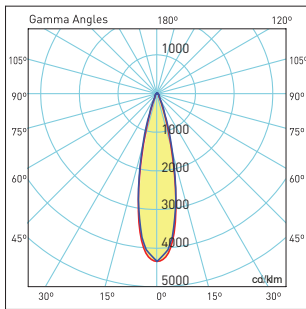

### Technical Drawing

Teknik Çizim

### Light Distribution Curve

Işık Şiddeti Dağılım Eğrisi

30°

60W / 80W / 100W

60°

60W / 80W / 100W

90°

60W / 80W / 100W / 125W / 150W / 200W