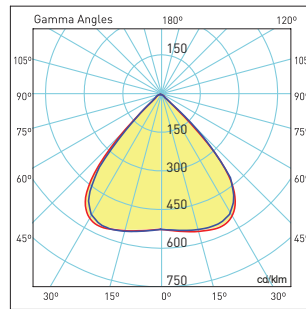

### Technical Drawing

Teknik Çizim

### Light Distribution Curve

Işık Şiddeti Dağılım Eğrisi

30°

60W / 80W / 100W

60°

60W / 80W / 100W

90°

60W / 80W / 100W / 125W / 150W / 200W