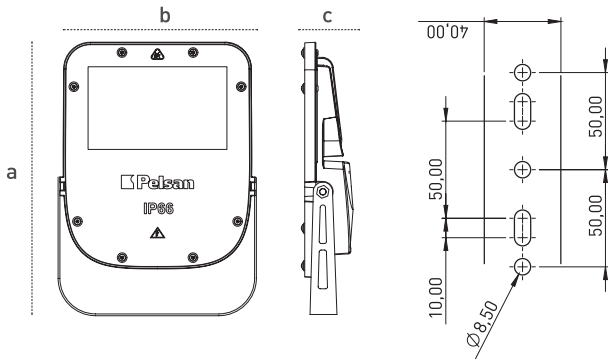

Technical Drawing

Teknik Çizim