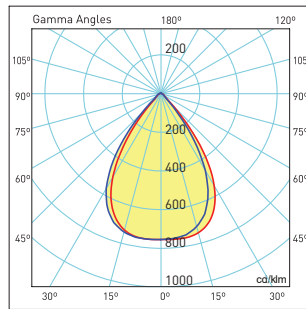

Code No Ürün Kodu	Power Güç (W)	Luminous Flux Işık Akısı (lm)	Colour Temp. Renk Sıcaklığı (K)	Efficacy Etkinlik Faktörü (lm/W)	Dimensions Boyutlar (mm) axbxc	Pcs / Pack Koli Adedi	Package Vol. Koli Hacmi (m <sup>3</sup> )	Package Weight Koli Ağırlığı (kg)
111788	60	8820	6500	147	340x274x66	4	0,033	15,05
111785	80	11360	6500	142	340x274x66	4	0,033	15,05
111660	100	13800	6500	138	340x274x66	4	0,033	15,05
111666	150	19050	6500	127	340x274x66	4	0,033	15,05
116136	200	26000	6500	130	340x274x66	4	0,033	15,05

### Technical Drawing

Teknik Çizim

### Light Distribution Curve

Işık Şiddeti Dağılım Eğrisi

30°

60W / 80W / 100W

60°

60W / 80W / 100W

90°

60W / 80W / 100W / 125W / 150W / 200W