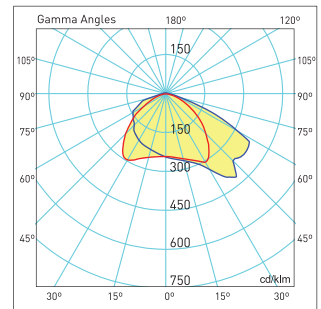

60W / 80W / 100W / 125W / 150W / 200W

Asimetrik