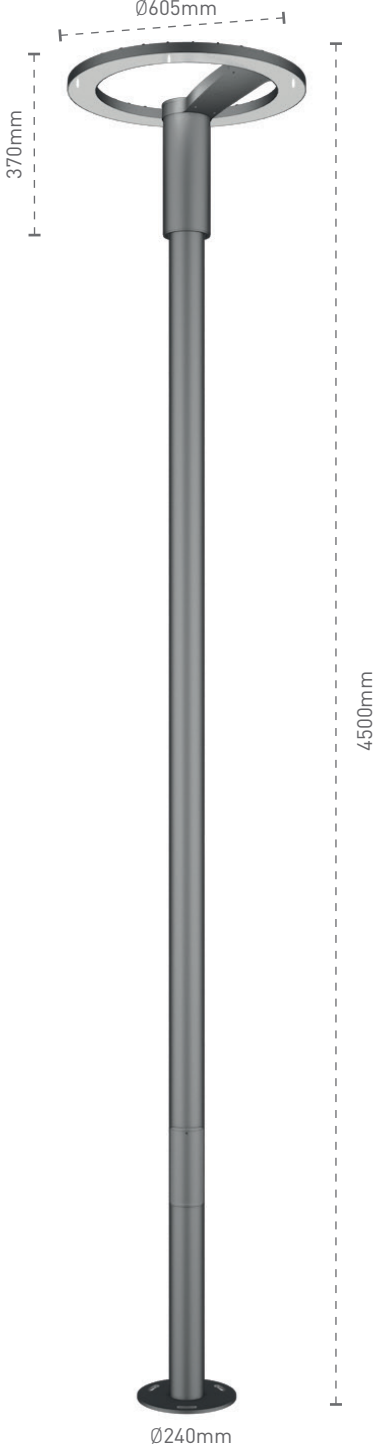

Park and Garden Luminaires Park Bahçe Direk Armatürleri Troya Elegance

Mechanical Specifications Mekanik Özellikler

Body Gövde	Aluminium Alüminyum
Pole Direk	Metal
IP Rating IP Sınıfı	IP65
IK Rating Body IK Gövde Sınıfı	IK08
Fire Protection Alev Koruması	-
Cable Gland Kablo Rakor	-
Cable Kablo	3x1mm ²
RAL Code Ral Kodu	9005 - 7043
Mounting Type Montaj Tipi	Ground Zemin

Optical Specifications Optik Özellikler

Light Source Işık Kaynağı	Mid Power LED
Reflector Reflektör	-
Lens Lens	-
Diffuser Difüzör	Opal
CRI	>70
Colour Temperature Renk Sıcaklığı	3000K / 4000K / 6500K
Photobiological Risk Group Fotobiyolojik Risk Grubu	RG1
Beam Angle Işık Açısı	Symmetric Simetrik

Code No Ürün Kodu	Power Güç (W)	Luminous Flux Işık Akısı (lm)	Colour Temp. Renk Sıcaklığı (K)	Efficacy Etkinlik Faktörü (lm/W)	Dimensions Boyutlar (mm) Øxb	Pcs / Pack Koli Adedi	Package Weight Koli Ağırlığı (kg)
209964	30	2460	3000	82	605x370	1	35
209967	40	3280	3000	82	605x370	1	35
209970	50	4100	3000	82	605x370	1	35
209973	60	4920	3000	82	605x370	1	35