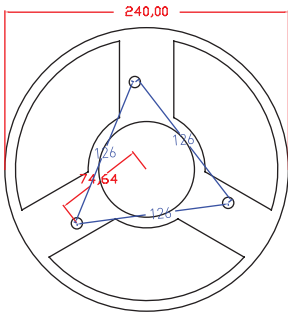

Technical Drawing
Teknik Çizim

Visit our website for latest product informations and documents.
Güncel ürün bilgi ve belgeleri için web sitemizi ziyaret ediniz.