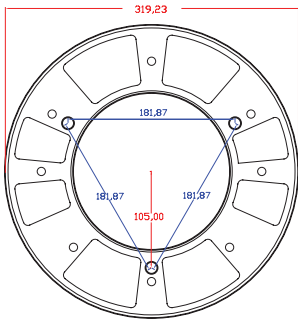

Technical Drawing
Teknik Çizim

Visit our website for latest product informations and documents.
Güncel ürün bilgi ve belgeleri için web sitemizi ziyaret ediniz.