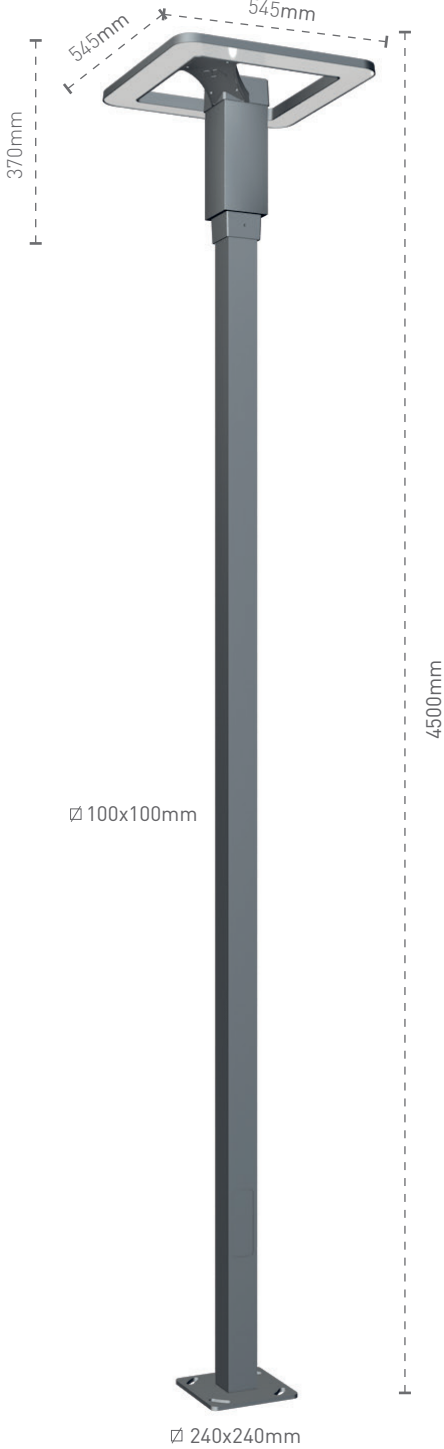

Park and Garden Luminaires Park Bahçe Direk Armatürleri Gordion

Mechanical Specifications Mekanik Özellikler

Body Gövde	Aluminium Alüminyum
Pole Direk	Metal
IP Rating IP Sınıfı	IP65
IK Rating Body IK Gövde Sınıfı	IK08
Fire Protection Alev Koruması	-
Cable Gland Kablo Rakor	-
Cable Kablo	3x1mm ²
RAL Code Ral Kodu	9005-7043
Mounting Type Montaj Tipi	Ground Zemin

Optical Specifications Optik Özellikler

Light Source Işık Kaynağı	Mid Power LED
Reflector Reflektör	-
Lens Lens	-
Diffuser Difüzör	Opal
CRI	>70
Colour Temperature Renk Sıcaklığı	3000K / 4000K / 6500K
Photobiological Risk Group Fotobiyolojik Risk Grubu	RG1
Beam Angle Işık Açısı	Symmetric Simetrik

Code No Ürün Kodu	Power Güç (W)	Luminous Flux Işık Akısı (lm)	Colour Temp. Renk Sıcaklığı (K)	Efficacy Etkinlik Faktörü (lm/W)	Dimensions Boyutlar (mm) axbxc	Pcs / Pack Koli Adedi	Package Weight Koli Ağırlığı (kg)
209946	30	2250	4000	75	545x545x370	1	35
209947	40	3000	4000	75	545x545x370	1	35
209948	50	3750	4000	75	545x545x370	1	35
209949	60	4500	4000	75	545x545x370	1	35