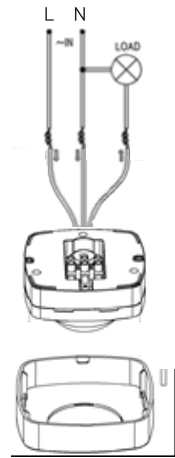

Applied luminaires: Indoor Luminaires, Industrial Luminaires
Uygulanan Armatürler: İç mekan armatürleri, Endüstriyel armatürler

Detection Area Algılama Alanı

Mounted Diagram Montaj Diyagramı

Figure 1
Şekil 1

Connecting Cable Diagram Bağlantı Kablo Diyagramı

Code No Ürün Kodu	Detection Distance Algılama Mesafesi (m)	Mounting Height Montaj Yüksekliği (m)	Dimensions Boyutlar (mm) Øxh	Pcs / Pack Koli Adedi	Package Vol. Koli Hacmi (m ³)	Package Weight Koli Ağırlığı (kg)
314733	20	2,2-6	102,5x58,3	50	0,05	10