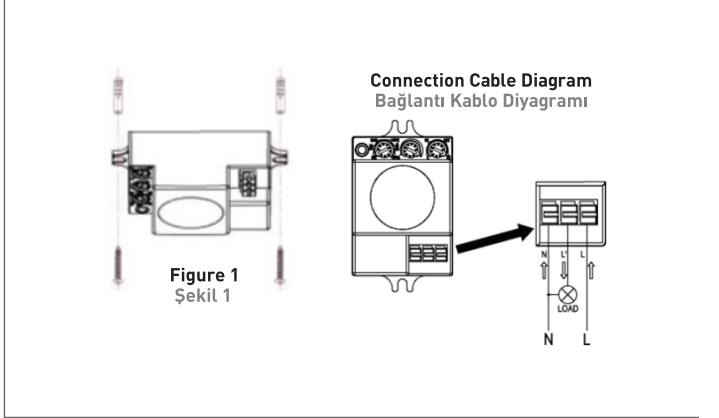

Mounted Diagram Montaj Diyagramı

Code No Ürün Kodu	Type Tip	Detection Distance Algılama Mesafesi (m)	Mounting Height Montaj Yüksekliği (m)	Dimensions Boyutlar (mm) Øxh	Pcs / Pack Koli Adedi	Package Vol. Koli Hacmi (m³)	Package Weight Koli Ağırlığı (kg)
314725	Radar Sensor / Radar Sensör	15	3,5	93x47x44	100	0,03	9,8
314735	IP65 Sensor Box / IP65 Sensör Kutusu	-	-	134x65,5	50	-	-