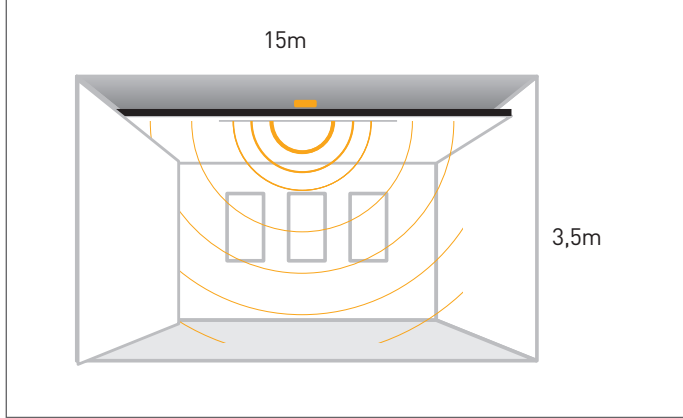

Applied luminaires: Indoor Luminaires, Industrial Luminaires
Uygulanan Armatürler: İç mekan armatürleri, Endüstriyel armatürler

Detection Area Algılama Alanı

Mounted Diagram Montaj Diyagramı

Code No Ürün Kodu	Type Tip	Detection Distance Algılama Mesafesi (m)	Mounting Height Montaj Yüksekliği (m)	Dimensions Boyutlar (mm) Øxh	Pcs / Pack Koli Adedi	Package Vol. Koli Hacmi (m³)	Package Weight Koli Ağırlığı (kg)
314725	Radar Sensor / Radar Sensör	15	3,5	93x47x44	100	0,03	9,8
314735	IP65 Sensor Box / IP65 Sensör Kutusu	-	-	134x65,5	50	-	-