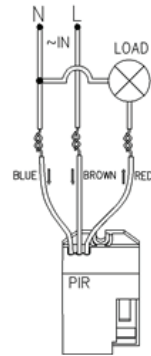

Mounting brackets are supplied together with the sensor
Montaj aparatları beraberinde verilir.

Periodic maintenance is not required.
Periyodik bakım gerektirmez.

Features Özellikler

Body	Gövde	Polymer Injection	Polimer Enjeksiyon
IP Rating	IP Sınıfı	IP20	
Input Voltage	Giriş Gerilim (V)	220-240Vac	
Frequency	Frekans (Hz)	50-60Hz	
Nominal Load	Nominal Yük (W)	200W	
Detection Degree	Algılama Alanı	360°	
Time Delay	Zaman Ayarı	Min 5 sn±2 sn/sec Max 8 dk±2 dk/min	
Time Button	Time Butonu	-	
Lux Button	Lux Butonu	-	
Sun Mood	Sun Modu	✓	
Moon Mood	Moon Modu	✓	

Applied luminaires: Indoor Luminaires, Industrial Luminaires
Uygulanan Armatürler: İç mekan armatürleri, Endüstriyel armatürler

Detection Area Algılama Alanı

Mounted Diagram Montaj Diyagramı

Connection Cable Diagram Bağlantı Kablo Diyagramı

Code No Ürün Kodu	Detection Distance Algılama Mesafesi (m)	Mounting Height Montaj Yüksekliği (m)	Dimensions Boyutlar (mm) Øxh	Cut Size Kesim Ölçüsü (mm)	Pcs / Pack Koli Adedi	Package Vol. Koli Hacmi (m³)	Package Weight Koli Ağırlığı (kg)
314732	6	2,5	55,4x25,5x36,83	13	100	-	-