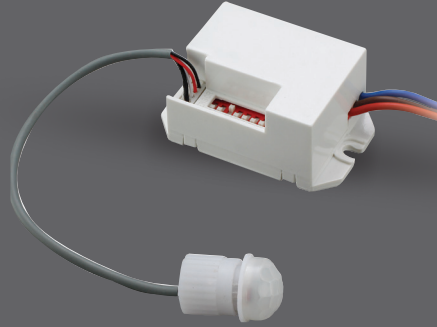

Sensors Sensörler

Presence Sensor Mini Hareket Sensörü

It has an error-free detection thanks to its digital control
Dijital kontrol sayesinde hatasız algılamaya sahiptir.

It works day and night at the "Sun" position.
SUN konumuna getirildiğinde gece ve gündüz çalışır.

At the "Moon" position, it only works when the ambient light is below 3 lux.
MOON konumuna getirildiğinde sadece ortam ışığı 3 lux'un altında olduğunda çalışır.

Time-Delay indicates how long the light will turn on.
TIME-DELAY lambanın ne kadar süre yanacağını belirtir.

Mounting brackets are supplied together with the sensor
Montaj aparatları beraberinde verilir.

Periodic maintenance is not required.
Periyodik bakım gerektirmez.

Features Özellikler

Body	Gövde	Polymer Injection	Polimer Enjeksiyon
IP Rating	IP Sınıfı	IP20	
Input Voltage	Giriş Gerilim (V)	220-240Vac	
Frequency	Frekans (Hz)	50-60Hz	
Nominal Load	Nominal Yük (W)	200W	
Detection Degree	Algılama Alanı	360°	
Time Delay	Zaman Ayarı	Min 5 sn±2 sn/sec Max 8 dk±2 dk/min	
Time Button	Time Butonu	-	
Lux Button	Lux Butonu	-	
Sun Mood	Sun Modu	✓	
Moon Mood	Moon Modu	✓	