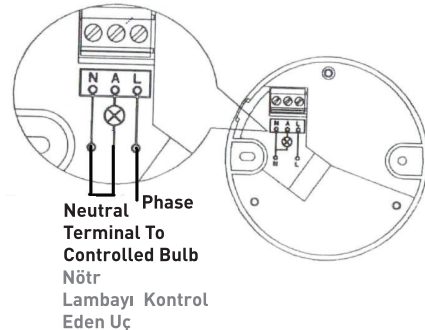

Mounted Diagram

Montaj Diagramı

Code No Ürün Kodu	Detection Distance Algılama Mesafesi (m)	Mounting Height Montaj Yüksekliği (m)	Dimensions Boyutlar (mm) Øxh	Pcs / Pack Koli Adedi	Package Vol. Koli Hacmi (m³)	Package Weight Koli Ağırlığı (kg)
314720	6	2,2-4	80x41	50	0,02	6,2