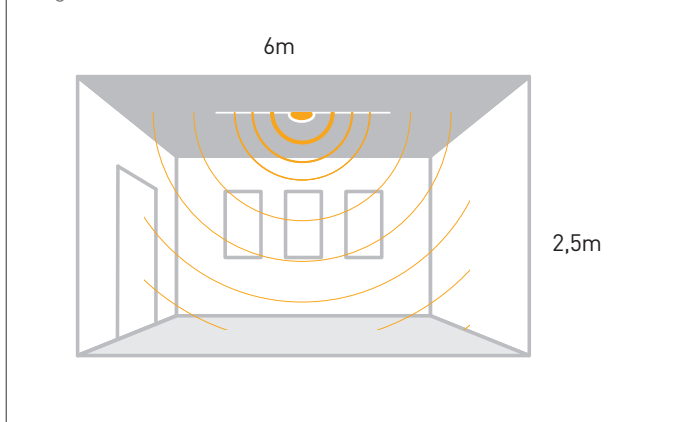

Detection Area

Algılama Alanı