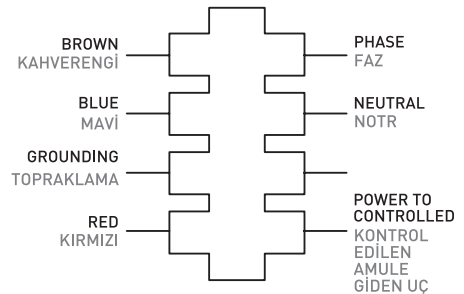

Mounted Diagram Montaj Diagramı

Code No Ürün Kodu	Detection Distance Algılama Mesafesi (m)	Mounting Height Montaj Yüksekliği (m)	Dimensions Boyutlar (mm) Øxh	Pcs / Pack Koli Adedi	Package Vol. Koli Hacmi (m³)	Package Weight Koli Ağırlığı (kg)
314717	12	2,5-4	135x120x66	50	0,05	12,5