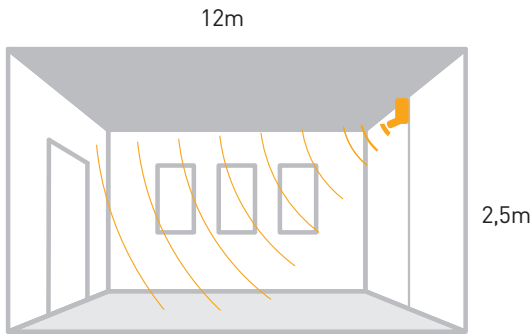

Detection Area Algılama Alanı