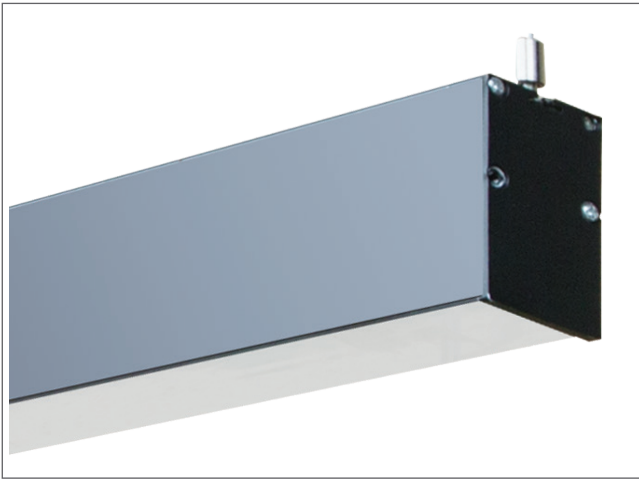

Surface Mounted Office Luminaires Sıva Üstü Ofis Armatürleri

Eterna Direct / Endirect Eterna Direkt / Endirekt

Code No Ürün Kodu	Power Güç [W]	Luminous Flux Işık Akısı [lm]	Colour Temp. Renk Sıcaklığı [K]	Efficacy Etkinlik Faktörü [lm/W]	Dimensions Boyutlar [mm] axbxc	Pcs / Pack Koli Adedi	Package Vol. Koli Hacmi [m ³]	Package Weight Koli Ağırlığı [kg]
206015	26-16	2600-1440	4000	100-90	900x47x85	1	0,0	0,0
206016	34-18	3400-1620	4000	100-90	1200x47x85	1	0,0	0,0
206017	44-24	4400-2160	4000	100-90	1470x47x85	1	0,0	0,0
206018	60-40	6000-3600	4000	100-90	2000x47x85	1	0,0	0,0

Mechanical Specifications Mekanik Özellikler

Body	Gövde	Aluminium	Alüminyum
IP Rating	IP Sınıfı	IP40	
IK Rating Body	IK Gövde Sınıfı	IK06	
Fire Protection	Alev Koruması	650°C	
Cable Gland	Kablo Rakor	-	
Cable	Kablo	3x1mm ²	
RAL Code	Ral Kodu	9005 / 9006 / 9016	
Mounting Type	Montaj Tipi	Surface Mounted	Sıva Üstü