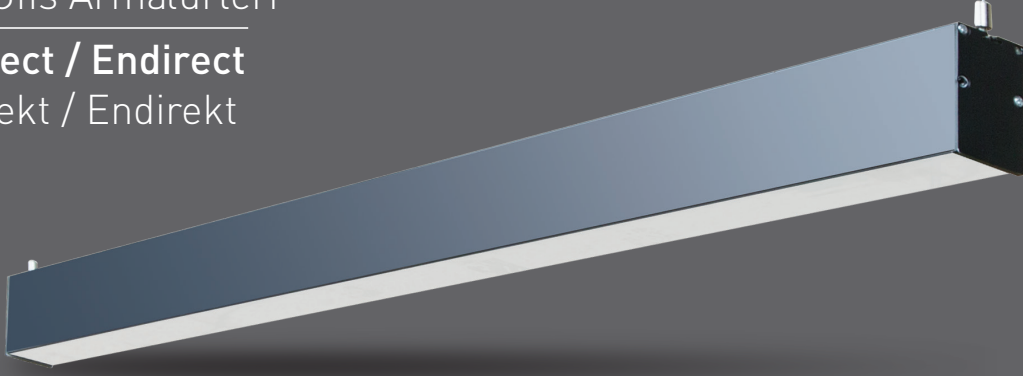

Surface Mounted Office Luminaires Sıva Üstü Ofis Armatürleri

Eterna Direct / Endirect Eterna Direkt / Endirekt

Code No Ürün Kodu	Power Güç [W]	Luminous Flux Işık Akısı [lm]	Colour Temp. Renk Sıcaklığı [K]	Efficacy Etkinlik Faktörü [lm/W]	Dimensions Boyutlar [mm] axbxc	Pcs / Pack Koli Adedi	Package Vol. Koli Hacmi [m ³]	Package Weight Koli Ağırlığı [kg]
206015	26-16	2600-1440	4000	100-90	900x47x85	1	0,0	0,0
206016	34-18	3400-1620	4000	100-90	1200x47x85	1	0,0	0,0
206017	44-24	4400-2160	4000	100-90	1470x47x85	1	0,0	0,0
206018	60-40	6000-3600	4000	100-90	2000x47x85	1	0,0	0,0

Mechanical Specifications Mekanik Özellikler

Body	Gövde	Aluminium	Alüminyum
IP Rating	IP Sınıfı	IP40	
IK Rating Body	IK Gövde Sınıfı	IK06	
Fire Protection	Alev Koruması	650°C	
Cable Gland	Kablo Rakor	-	
Cable	Kablo	3x1mm ²	
RAL Code	Ral Kodu	9005 / 9006 / 9016	
Mounting Type	Montaj Tipi	Surface Mounted	Sıva Üstü