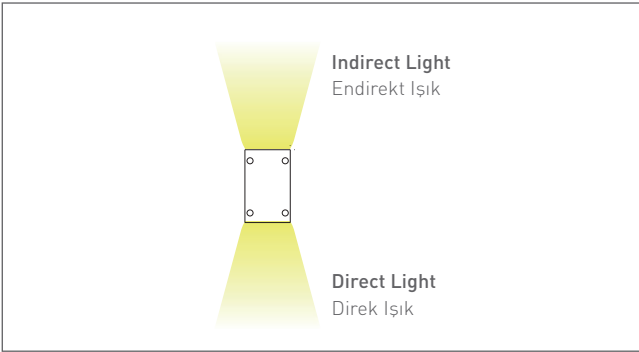

Surface Mounted Office Luminaires Sıva Üstü Ofis Armatürleri

Eterna Direct / Endirect Eterna Direkt / Endirekt

Code No Ürün Kodu	Power Güç [W]	Luminous Flux Işık Akısı [lm]	Colour Temp. Renk Sıcaklığı [K]	Efficacy Etkinlik Faktörü [lm/W]	Dimensions Boyutlar [mm] axbxc	Pcs / Pack Koli Adedi	Package Vol. Koli Hacmi [m ³]	Package Weight Koli Ağırlığı [kg]
206015	26-16	2600-1440	4000	100-90	900x47x85	1	0,0	0,0
206016	34-18	3400-1620	4000	100-90	1200x47x85	1	0,0	0,0
206017	44-24	4400-2160	4000	100-90	1470x47x85	1	0,0	0,0
206018	60-40	6000-3600	4000	100-90	2000x47x85	1	0,0	0,0

Product codes can change by the kelvins, dimensions, or options. Please get in contact with the sales team. Ürün kodları kelvin, boyut ve opsiyonlar için değişebilir. Lütfen satış ekibi ile iletişime geçiniz. Technical values has tolerance +/-%7 by the operating conditions. Teknik sonuçlar çalışma koşullarına bağlı olarak +/-%7 toleransa sahiptir.

Mechanical Specifications Mekanik Özellikler

Body	Gövde	Aluminium	Alüminyum
IP Rating	IP Sınıfı	IP40	
IK Rating Body	IK Gövde Sınıfı	IK06	
Fire Protection	Alev Koruması	650°C	
Cable Gland	Kablo Rakor	-	
Cable	Kablo	3x1mm ²	
RAL Code	Ral Kodu	9005 / 9006 / 9016	
Mounting Type	Montaj Tipi	Surface Mounted	Sıva Üstü

Optical Specifications Optik Özellikler

Light Source	Işık Kaynağı	Mid Power LED	
Reflector	Reflektör	Aluminium	Alüminyum
Lens	Lens	-	
Diffuser	Difüzör	Opal	
CRI		>80	
Colour Temperature	Renk Sıcaklığı	3000K / 4000K / 6500K	
Photobiological Risk Group	Fotobiyolojik Risk Grubu	RG1	
Beam Angle	Işık Açısı	160°	