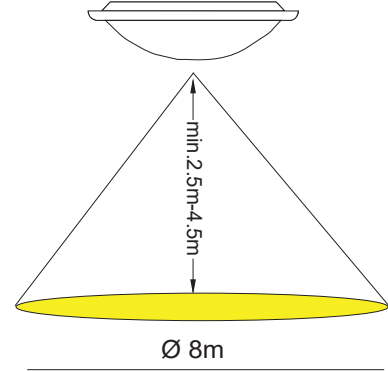

Technical Drawing

Teknik Çizim

Code No Ürün Kodu	Power Güç (W)	Luminous Flux Işık Akısı (lm)	Colour Temp. Renk Sıcaklığı (K)	Efficacy Etkinlik Faktörü (lm/W)	Dimensions Boyutlar (mm) axbxc	Pcs / Pack Koli Adedi	Package Vol. Koli Hacmi (m ³)	Package Weight Koli Ağırlığı (kg)
115375	12	1200	6500	100	281x86	10	0,09	18
115376	18	1800	6500	100	281x86	10	0,09	18