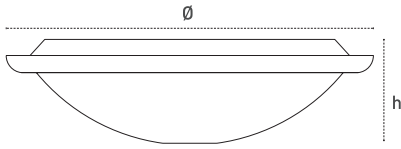

Technical Drawing

Teknik Çizim

Code No Ürün Kodu	Power Güç (W)	Luminous Flux Işık Akısı (lm)	Colour Temp. Renk Sıcaklığı (K)	Efficacy Etkinlik Faktörü (lm/W)	Dimensions Boyutlar (mm) axbxc	Pcs / Pack Koli Adedi	Package Vol. Koli Hacmi (m ³)	Package Weight Koli Ağırlığı (kg)
115375	12	1200	6500	100	281x86	10	0,09	18
115376	18	1800	6500	100	281x86	10	0,09	18