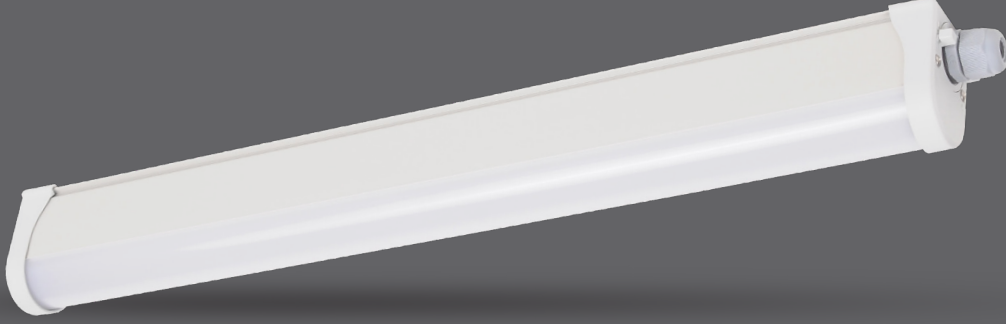

Waterproof Luminaires Etanj Armatürler Folta

5 year warranty
Easy electrical and mechanical installation
+122lm/W

5 yıl garanti
Kolay elektriksel ve mekanik montaj
+122lm/W

Mechanical Specifications Mekanik Özellikler

Body	Gövde	PC
IP Rating	IP Sınıfı	IP65
IK Rating	IK Gövde Sınıfı	IK08
Fire Protection	Alev Koruması	650°C
Cable Gland	Kablo Rakor	PG9
Cable	Kablo	2x0,75mm ²
RAL Code	Ral Kodu	7047
Mounting Type	Montaj Tipi	Cable Tray/Surface Mounted Kablo Tavası/Sıva Üstü

Optical Specifications Optik Özellikler

Light Source	Işık Kaynağı	Mid Power LED
Reflector	Reflektör	-
Lens	Lens	-
Diffuser	Difüzör	Opal
CRI		>80
Colour Temperature	Renk Sıcaklığı	3000K / 4000K / 6500K
Photobiological Risk Group	Fotobiyolojik Risk Grubu	RG1
Beam Angle	Işık Açısı	120°