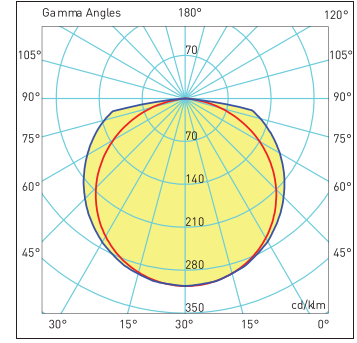

All your lighting needs in one address.
Tüm aydınlatma ihtiyaçlarınız için tek adres.

Technical Drawing
Teknik Çizim

Light Distribution Curve
Işık Şiddeti Dağılım Eğrisi

180.0 — 0.0 43W LED η: 10000 0
270.0 — 90.0