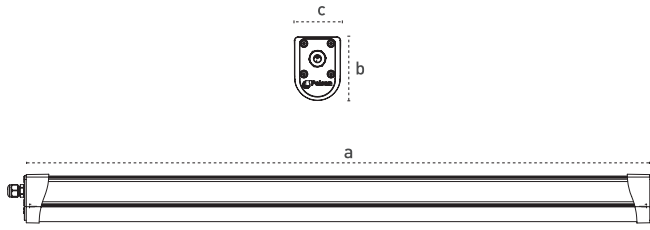

Technical Drawing
Teknik Çizim

Light Distribution Curve
Işık Şiddeti Dağılım Eğrisi

180.0 — 0.0   43W LED   η: 10000 0
270.0 — 90.0