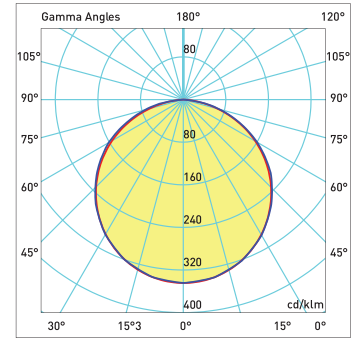

Teknik sonuçlar çalışma koşullarına bağlı olarak +-%7 toleransa sahiptir.

Technical Drawing

Teknik Çizim

Light Distribution Curve

Işık Şiddeti Dağılım Eğrisi

180,00 0,0 72W LED η : 100,00 %
270,09 0,0