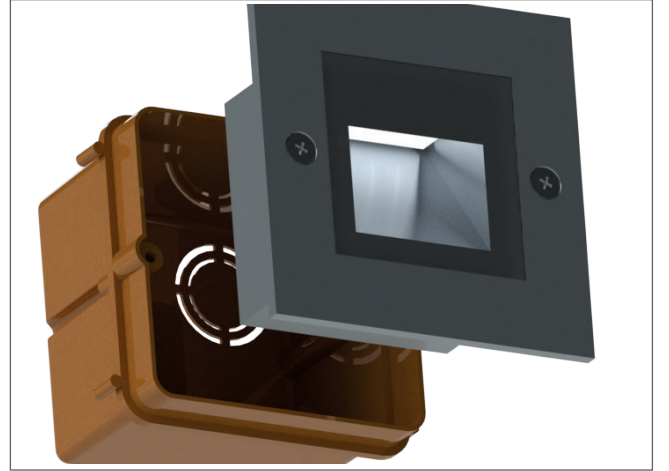

Technical Drawing Teknik Çizim